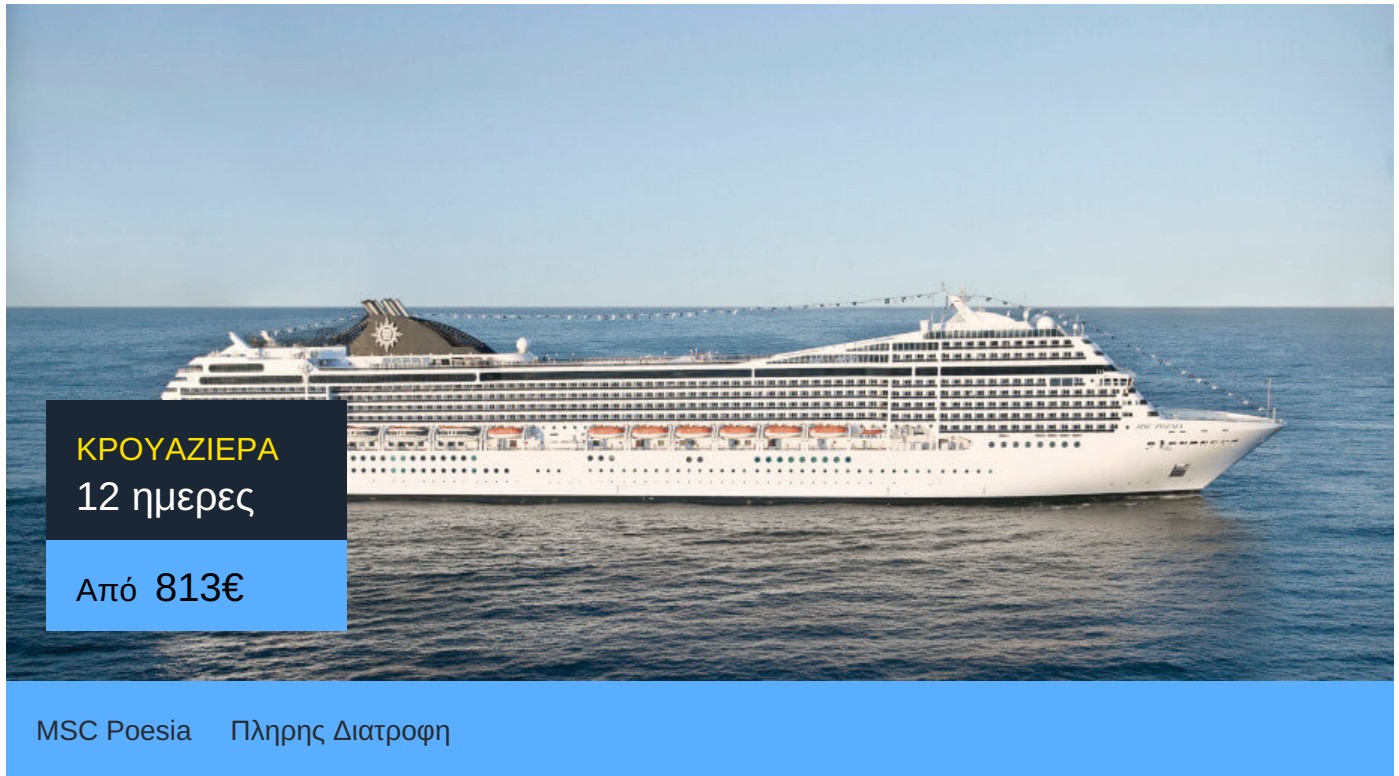

12ήμερη Κρουαζιέρα Warnemunde, IJmuiden, La Rochelle, Bilbao, Lisbon, Γιβραλτάρ, Valencia, Genoa

ΠΛΗΡΟΦΟΡΙΕΣ