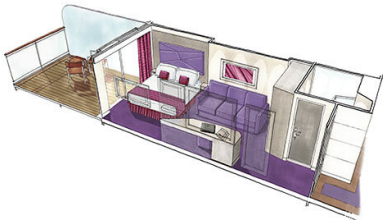

Εσωτερική Bella Guaranteed - IB

Η Εσωτερική Καμπίνα Bella Guarantee IB, έχει χωρητικότητα 14-28 τ.μ. και περιλαμβάνει δύο μονά κρεβάτια τα οποία κατόπιν αιτήματος μπορούν να μετατραπούν σε ένα διπλό. Επιπλέον περιλαμβάνει ευρύχωρη ντουλάπα, αναπαυτική πολυθρόνα, μπάνιο με ντουζιέρα, νιπτήρα, στεγνωτήρα μαλλιών, τηλεόραση, τηλέφωνο, Wi-Fi με χρέωση, μίνι μπαρ, χρηματοκιβώτιο και κλιματισμό.

Μπαλκόνι Deluxe Fantastica κατάστρωμα 15 - BR4
Η Καμπίνα με μπαλκόνι Deluxe Fantastica BR4, βρίσκεται στο 15ο κατάστρωμα, έχει χωρητικότητα περίπου 17 τ.μ. και περιλαμβάνει μπαλκόνι περίπου 5-6 τ.μ., δύο μονά κρεβάτια τα οποία κατόπιν αιτήματος μπορούν να μετατραπούν σε ένα διπλό. Επιπλέον περιλαμβάνει ευρύχωρη ντουλάπα, μπάνιο με ντουζιέρα ή μπανιέρα, νιπτήρα, καθιστικό με καναπέ, στεγνωτήρα μαλλιών, τηλεόραση, τηλέφωνο, Wi-Fi με χρέωση, μίνι μπαρ, χρηματοκιβώτιο και κλιματισμό.

Μπαλκόνι Aurea κατάστρωμα 9-15 - BA
Η Καμπίνα με Μπαλκόνι Aurea BA, βρίσκεται στο 9ο – 15ο κατάστρωμα, έχει χωρητικότητα 17 τ.μ. και περιλαμβάνει μπαλκόνι περίπου 5-9 τ.μ. δύο μονά κρεβάτια τα οποία κατόπιν αιτήματος μπορούν να μετατραπούν σε ένα διπλό. Επιπλέον περιλαμβάνει ευρύχωρη ντουλάπα, καθιστικό με καναπέ, μπάνιο με ντουζιέρα ή μπανιέρα, νιπτήρα στεγνωτήρα μαλλιών, τηλεόραση, τηλέφωνο, Wi-Fi με χρέωση, μίνι μπαρ, χρηματοκιβώτιο, κλιματισμό και μπαλκόνι.

Σουίτα Junior Aurea κατάστρωμα 9 - SM

Η Σουίτα Junior Aurea SM, βρίσκεται στο 9ο κατάστρωμα, έχει χωρητικότητα 17 τ.μ. και περιλαμβάνει μπαλκόνι περίπου 16 τ.μ., δύο μονά κρεβάτια τα οποία κατόπιν αιτήματος μπορούν να μετατραπούν σε ένα διπλό. Επιπλέον περιλαμβάνει ευρύχωρη ντουλάπα, καθιστικό με καναπέ, μπάνιο με ντουζιέρα ή μπανιέρα, νιπτήρα, στεγνωτήρα μαλλιών, τηλεόραση, τηλέφωνο, Wi-Fi με χρέωση, μίνι μπαρ, χρηματοκιβώτιο, κλιματισμό και μπαλκόνι.