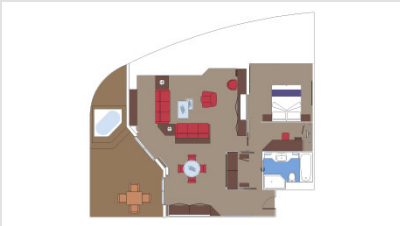

Σουίτα Εσωτερική MSC Yacht Club κατάστρωμα 16-18 - YIN

Η Εσωτερική Yacht Club Σουίτα YIN, βρίσκεται στο 16ο - 18ο κατάστρωμα, έχει χωρητικότητα 21 τ.μ. και περιλαμβάνει δύο μονά κρεβάτια τα οποία κατόπιν αιτήματος μπορούν να μετατραπούν σε ένα διπλό. Επιπλέον περιλαμβάνει ευρύχωρη ντουλάπα, καθιστικό με καναπέ, μπάνιο με ντουζιέρα ή μπανιέρα, νιπτήρα, στεγνωτήρα μαλλιών, τηλεόραση, τηλέφωνο, Wi-Fi, μίνι μπαρ, χρηματοκιβώτιο και κλιματισμό.

Σουίτα Deluxe MSC Yacht Club κατάστρωμα 16-19 - YC1

Η Σουίτα Deluxe Yacht Club YC1, βρίσκεται στο 16ο - 18ο κατάστρωμα, έχει χωρητικότητα 25 τ.μ. και περιλαμβάνει μπαλκόνι χωρητικότητας περίπου 8 τ.μ., δύο μονά κρεβάτια τα οποία κατόπιν αιτήματος μπορούν να μετατραπούν σε ένα διπλό. Επιπλέον περιλαμβάνει ευρύχωρη ντουλάπα, καθιστικό με καναπέ, μπάνιο με ντουζιέρα ή μπανιέρα, νιπτήρα, στεγνωτήρα μαλλιών, τηλεόραση, τηλέφωνο, Wi-Fi, μίνι μπαρ, χρηματοκιβώτιο, κλιματισμό και μπαλκόνι.

Σουίτα Deluxe MSC Grand Yacht Club κατάστρωμα 16-19 - YCP

Η Σουίτα Grand Yacht Club YCP, βρίσκεται στο 16ο - 19ο κατάστρωμα, έχει χωρητικότητα 25-43 τ.μ. και περιλαμβάνει μπαλκόνι χωρητικότητας περίπου 8-12 τ.μ., δύο μονά κρεβάτια τα οποία κατόπιν αιτήματος μπορούν να μετατραπούν σε ένα διπλό. Επιπλέον περιλαμβάνει ευρύχωρη ντουλάπα, καθιστικό με καναπέ, μπάνιο με μπανιέρα, νιπτήρα, στεγνωτήρα μαλλιών, τηλεόραση, τηλέφωνο, Wi-Fi, μίνι μπαρ, χρηματοκιβώτιο, κλιματισμό και μπαλκόνι.

Σουίτα Royal MSC Yacht Club κατάστρωμα 16 - YC3
Η Σουίτα Royal Yacht Club YC3, βρίσκεται στο 16ο κατάστρωμα, έχει χωρητικότητα 62 τ.μ. και περιλαμβάνει μπαλκόνι χωρητικότητας 33 τ.μ. με ιδιωτικό τζακούζι και τραπεζαρία, ξεχωριστό καθιστικό και τραπεζαρία, μεγάλη ντουλάπα, μπάνιο με μπανιέρα και ντουζιέρα, νιπτήρα, στεγνωτήρα μαλλιών, τηλεόραση, τηλέφωνο Wi-Fi με χρέωση, μίνι μπαρ, χρηματοκιβώτιο, κλιματισμό και μπαλκόνι.