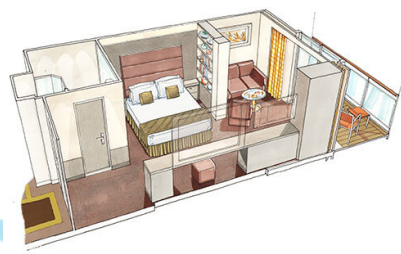

Σουίτα Deluxe MSC Yacht Club κατάστρωμα 16-19 - YC1

Η Σουίτα Deluxe Yacht Club YC1, βρίσκεται στο 16ο - 18ο κατάστρωμα, έχει χωρητικότητα 25 τ.μ. και περιλαμβάνει μπαλκόνι χωρητικότητας περίπου 8 τ.μ., δύο μονά κρεβάτια τα οποία κατόπιν αιτήματος μπορούν να μετατραπούν σε ένα διπλό. Επιπλέον περιλαμβάνει ευρύχωρη ντουλάπα, καθιστικό με καναπέ, μπάνιο με ντουζιέρα ή μπανιέρα, νιπτήρα, στεγνωτήρα μαλλιών, τηλεόραση, τηλέφωνο, Wi-Fi, μίνι μπαρ, χρηματοκιβώτιο, κλιματισμό και μπαλκόνι.