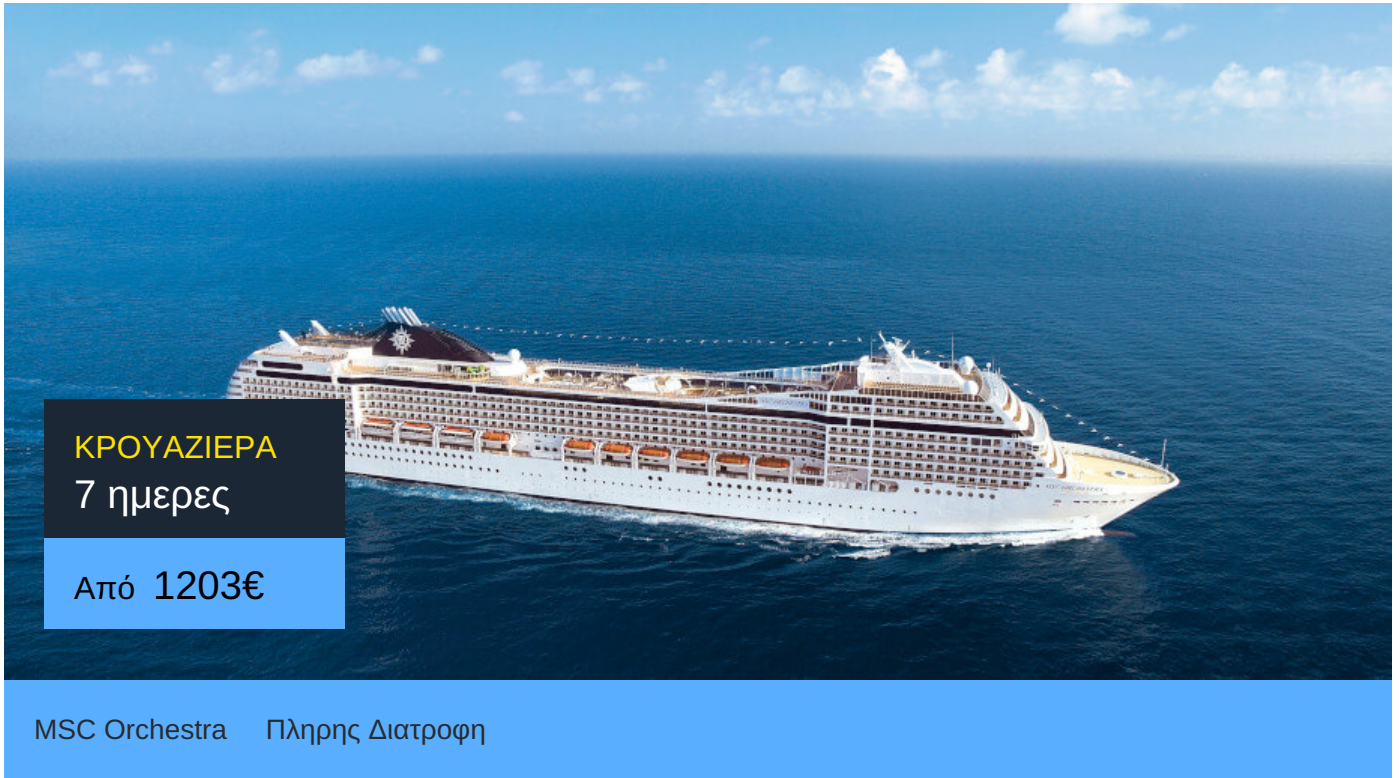

7ήμερη Κρουαζιέρα Genoa, Marseille, Malaga, Cadiz, Lisbon, Alicante

ΠΛΗΡΟΦΟΡΙΕΣ