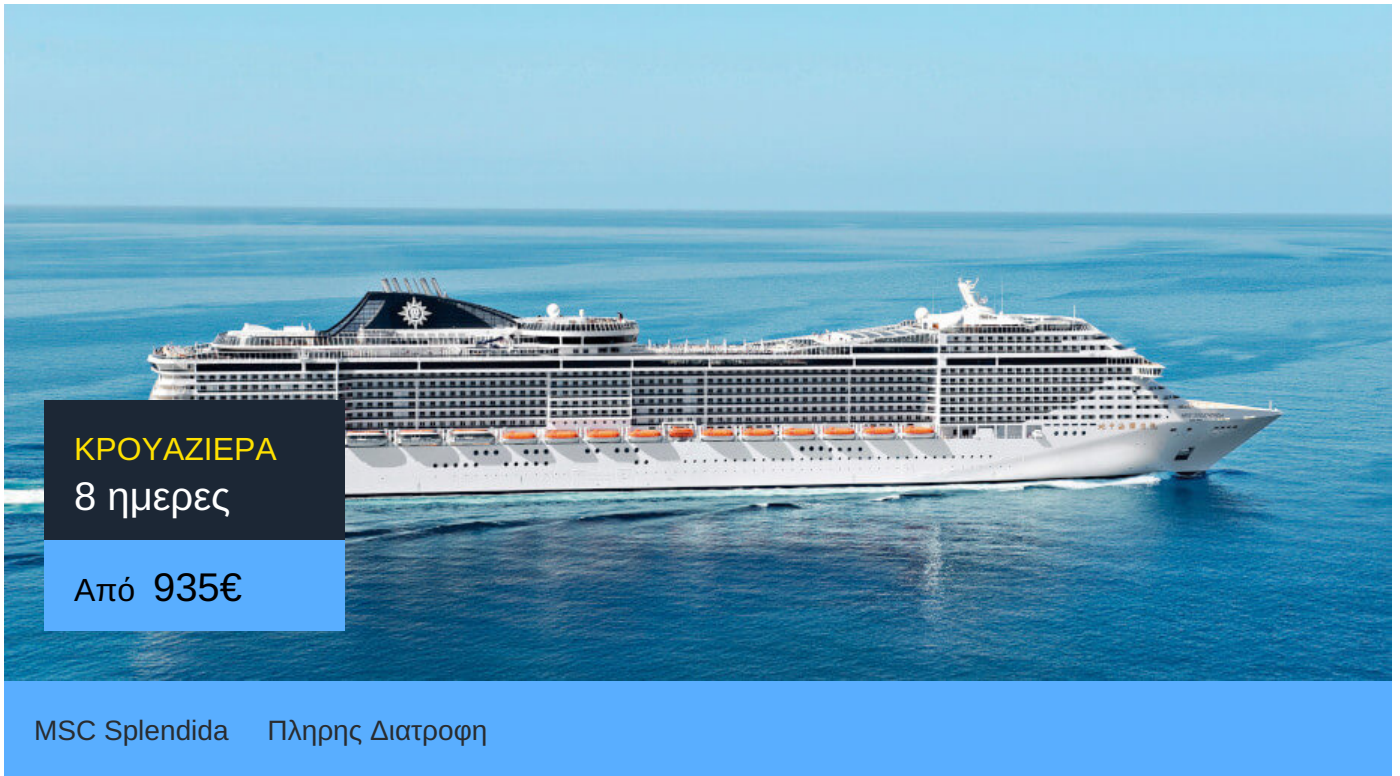

8ήμερη Κρουαζιέρα Trieste, Katakolon, Piraeus, Kusadasi, Istanbul, Corfu, Bari

ΠΛΗΡΟΦΟΡΙΕΣ