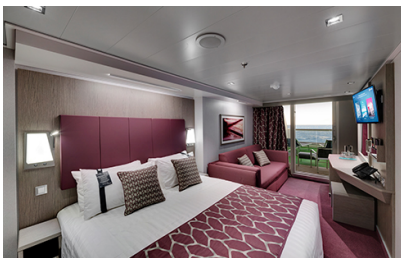

Σουίτα Premium Aurea με βεράντα κατάστρωμα 9 - SLT
Η Σουίτα Premium Aurea με βεράντα SLT, βρίσκεται στο 9ο κατάστρωμα, έχει χωρητικότητα 28 τ.μ. και περιλαμβάνει μπαλκόνι χωρητικότητας περίπου 38 τ.μ., δύο μονά κρεβάτια τα οποία κατόπιν αιτήματος μπορούν να μετατραπούν σε ένα διπλό. Επιπλέον περιλαμβάνει ευρύχωρη ντουλάπα, καθιστικό με καναπέ, μπάνιο με ντουζιέρα ή μπανιέρα, νιπτήρα, στεγνωτήρα μαλλιών, τηλεόραση, τηλέφωνο, Wi-Fi με χρέωση, μίνι μπαρ, χρηματοκιβώτιο, κλιματισμό και μπαλκόνι.