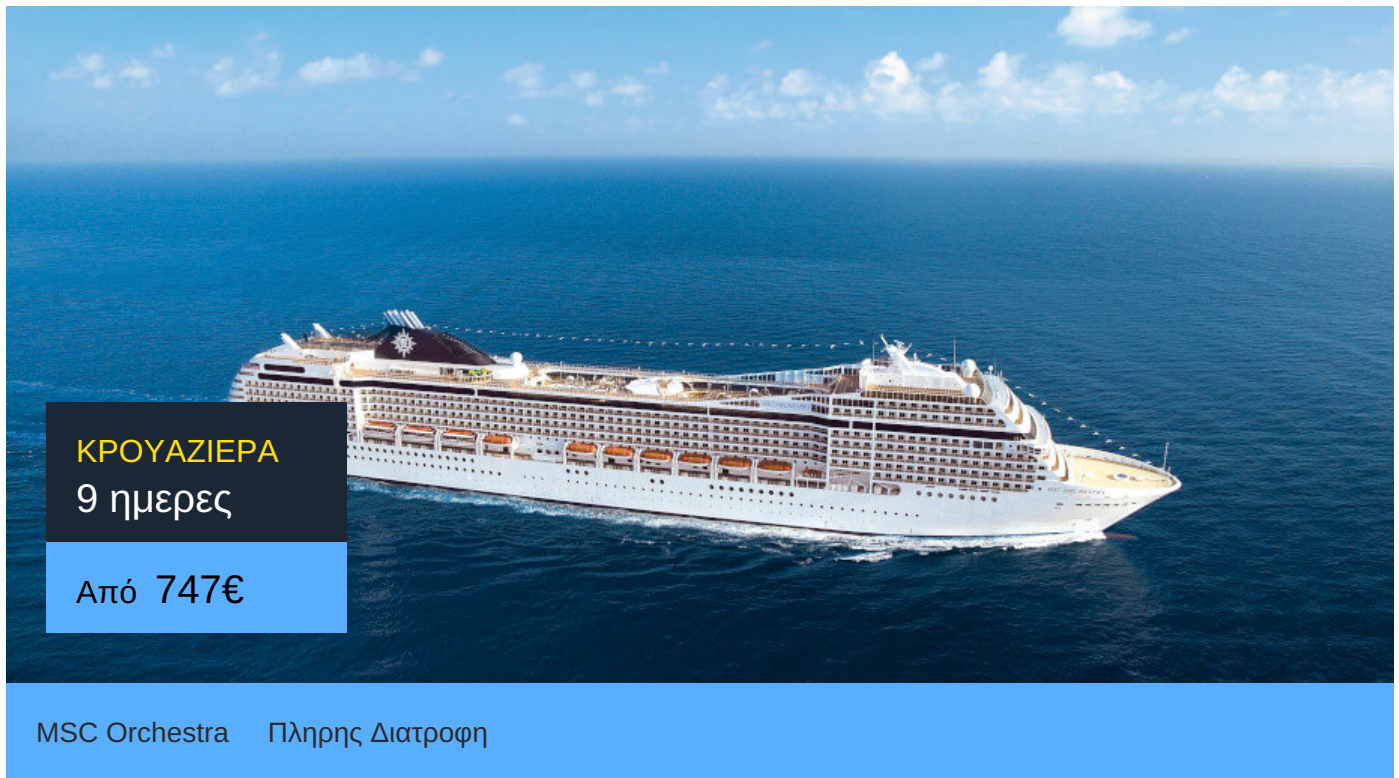

9ήμερη Κρουαζιέρα Genoa, Marseille, Malaga, Cadiz, Lisbon,
Alicante, Mahon, Olbia

ΠΛΗΡΟΦΟΡΙΕΣ