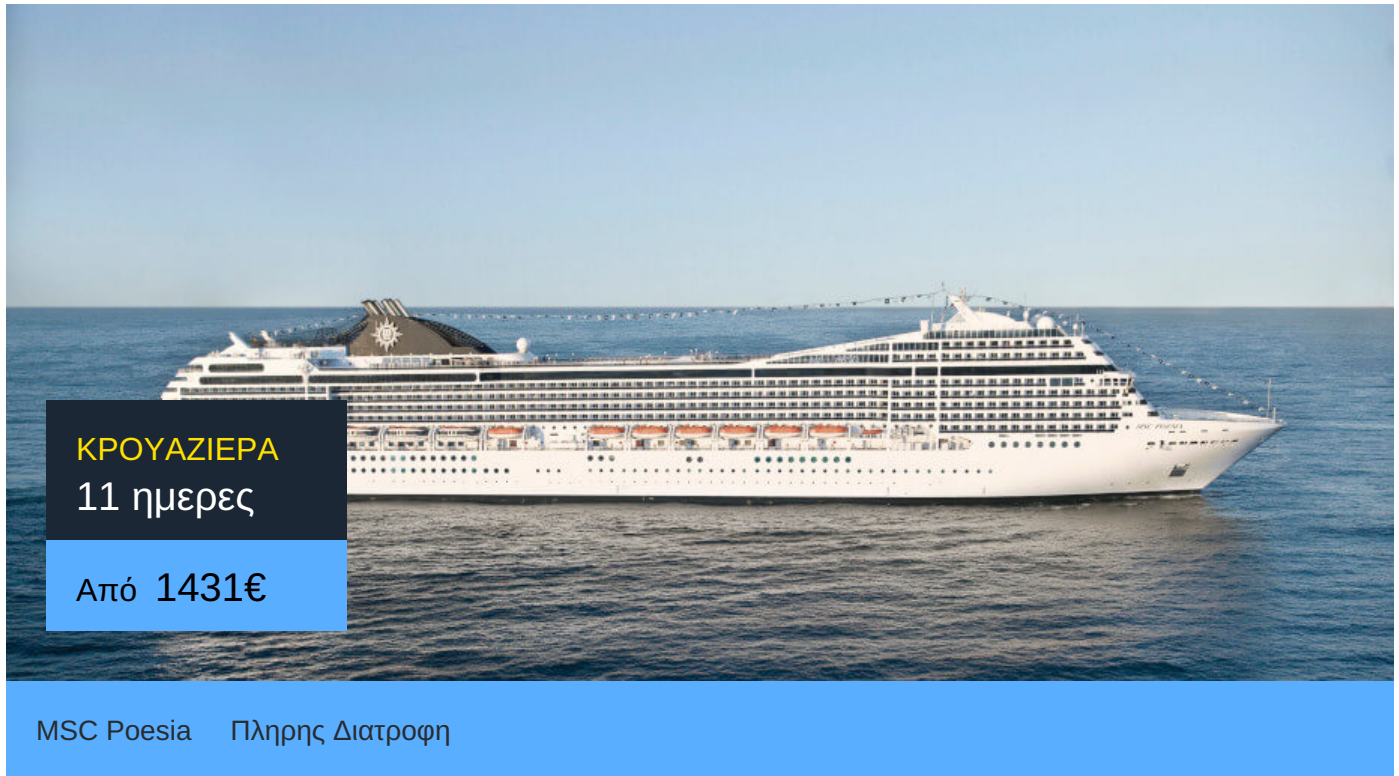

11ήμερη Κρουαζιέρα Copenhagen, Karlskrona, Warnemunde, Gdynia, Klaipeda, Riga, Tallinn, Helsinki, Stockholm, Stockholm, Copenhagen

ΠΛΗΡΟΦΟΡΙΕΣ

ΗΜΕΡΑ	ΠΡΟΟΡΙΣΜΟΣ	ΑΦΙΞΗ	ΑΝΑΧΩΡΗΣΗ
Ημέρα 1	Κοπεγχάγη	-	18:00
Ημέρα 2	Εν πλω	08:00	18:00
Ημέρα 3	Βαρνεμούντε	07:00	17:00
Ημέρα 4	Γκντίνια	10:00	19:00
Ημέρα 5	Κλαϊπέντα	09:00	17:00
Ημέρα 6	Ρίγα	09:00	17:00
Ημέρα 7	Ταλίν	10:00	20:00
Ημέρα 8	Ελσίνκι	07:00	17:00
Ημέρα 9	Στοκχόλμη	09:00	23:59
Ημέρα 10	Στοκχόλμη	00:01	16:00
Ημέρα 11	Εν πλω	-	-
Ημέρα 12	Κοπεγχάγη	08:00	-

# MSC Poesia

Το κρουαζιερόπλοιο MSC Poesia είναι μια ωδή στην ποίηση και στην ομορφιά. Αυτό το κρουαζιερόπλοιο συνδυάζει παραδοσιακή και σύγχρονη αρχιτεκτονική.

Οι κρουαζιέρες στο MSC Poesia είναι ένα υπερθέαμα. Θα βρεις το Zen Garden, έναν πανέμορφο κήπο μέσα στο κρουαζιερόπλοιο κι ένα εντυπωσιακό foyer. Θα γευτείς ιαπωνική κουζίνα στο εξωτικό Kaito Sushi Bar, με ζωγραφιές με γκέισες να σε κοιτάνε και σε ταξιδεύουν στην Άπω Ανατολή. Θα έχεις την ευκαιρία να φας και σε gourmet εστιατόρια. Θα πιείς εκλεκτά κρασιά στο Grappolo D' Oro και κοκτέιλ στο Mojito cocktail bar. Θα χαλαρώσεις στο βραβευμένο MSC Aurea Spa χάρη στο steam room, στη sauna και στα χαλαρωτικά μασάζ. Θα κάνεις πολλή γυμναστική εν πλω, θα παίξεις μπάσκετ ή tennis και θα ασκηθείς στο πλήρως εξοπλισμένο γυμναστήριο. Τα παιδιά θα διασκεδάσουν πολύ στην Stone Age and Dinosaur Play Area, θα παίξουν video games και θα κάνουν τα δικά τους παιδικά πάρτι στην DJ Disco. Μην ξεχάσεις να βουτήξεις στις τεράστιες πισίνες του κρουαζιερόπλοιου MSC Poesia και να πας στις κινηματογραφικές προβολές που γίνονται δίπλα στην πισίνα!