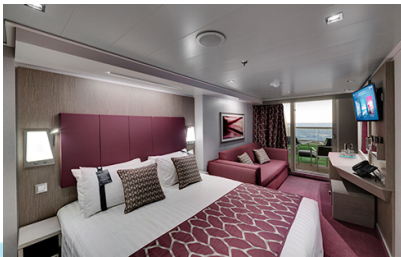

Σουίτα Royal MSC Yacht Club κατάστρωμα 16 - YC3

Η Σουίτα Royal Yacht Club YC3, βρίσκεται στο 16ο κατάστρωμα, έχει χωρητικότητα 62 τ.μ. και περιλαμβάνει μπαλκόνι χωρητικότητας 33 τ.μ. με ιδιωτικό τζακούζι και τραπεζαρία, ξεχωριστό καθιστικό και τραπεζαρία, μεγάλη ντουλάπα, μπάνιο με μπανιέρα και ντουζιέρα, νιπτήρα, στεγνωτήρα μαλλιών, τηλεόραση, τηλέφωνο Wi-Fi με χρέωση, μίνι μπαρ, χρηματοκιβώτιο, κλιματισμό και μπαλκόνι.

Pamekrouaziera.gr

Η κρουαζιέρα στα καλύτερα της!