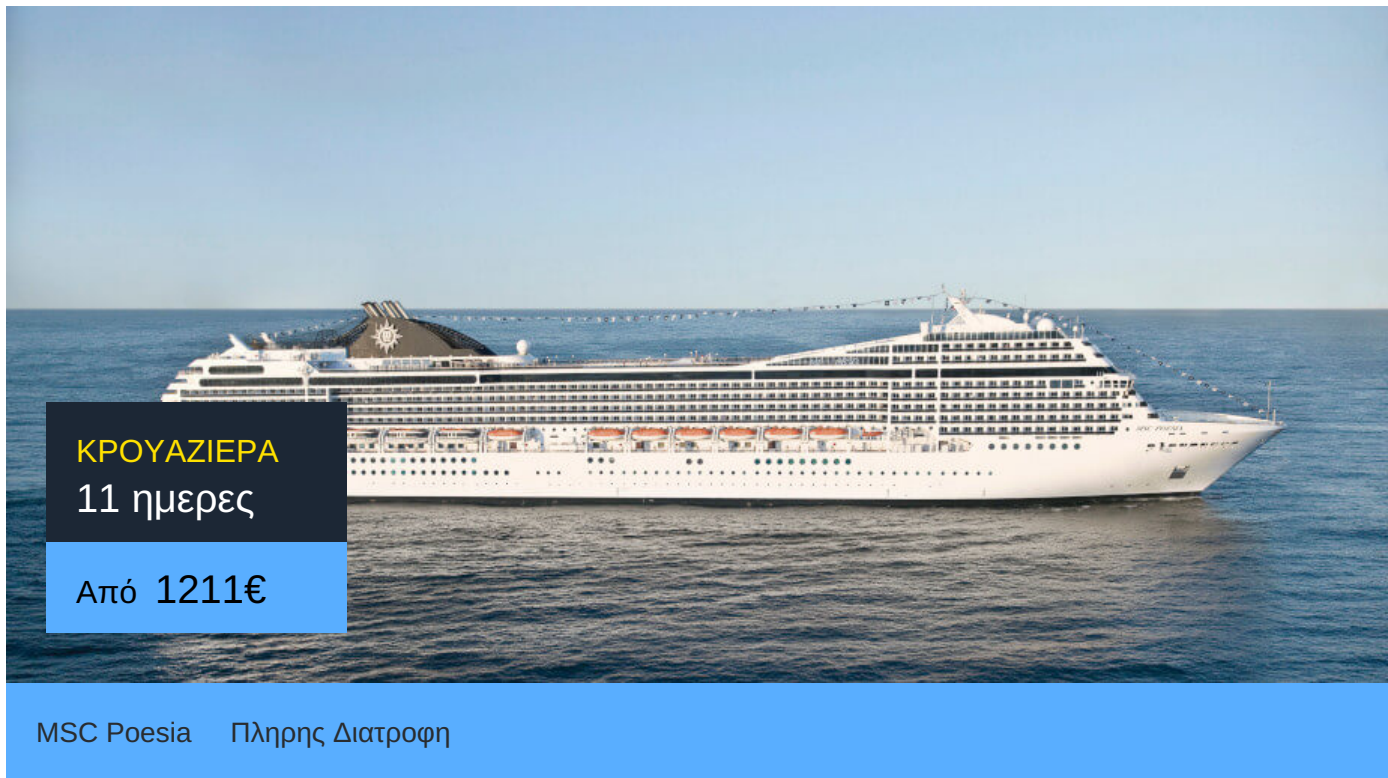

11ήμερη Κρουαζιέρα Barcelona, Casablanca, Santa Cruz de Tenerife, Funchal, Malaga, Marseille, Genoa, Barcelona

ΠΛΗΡΟΦΟΡΙΕΣ

ΗΜΕΡΑ	ΠΡΟΟΡΙΣΜΟΣ	ΑΦΙΞΗ	ΑΝΑΧΩΡΗΣΗ
Ημέρα 1	Βαρκελώνη	-	18:00
Ημέρα 2	Εν πλω	N/:/A	N/:/A
Ημέρα 3	Καζαπλάνκα	09:00	22:00
Ημέρα 4	Εν πλω	N/:/A	N/:/A
Ημέρα 5	Τενερίφη	08:00	16:00
Ημέρα 6	Φουνκάλ	09:00	16:00
Ημέρα 7	Εν πλω	N/:/A	N/:/A
Ημέρα 8	Μάλαγα	08:00	19:00
Ημέρα 9	Εν πλω	N/:/A	N/:/A
Ημέρα 10	Μασσαλία	09:00	17:00
Ημέρα 11	Γένοβα	07:00	16:00
Ημέρα 12	Βαρκελώνη	13:00	-

MSC Poesia

Το κρουαζιερόπλοιο MSC Poesia είναι μια ωδή στην ποίηση και στην ομορφιά. Αυτό το κρουαζιερόπλοιο συνδυάζει παραδοσιακή και σύγχρονη αρχιτεκτονική.

Οι κρουαζιέρες στο MSC Poesia είναι ένα υπερθέαμα. Θα βρεις το Zen Garden, έναν πανέμορφο κήπο μέσα στο κρουαζιερόπλοιο κι ένα εντυπωσιακό foyer. Θα γευτείς ιαπωνική κουζίνα στο εξωτικό Kaito Sushi Bar, με ζωγραφιές με γκέισες να σε κοιτάνε και σε ταξιδεύουν στην Άπω Ανατολή. Θα έχεις την ευκαιρία να φας και σε gourmet εστιατόρια. Θα πιείς εκλεκτά κρασιά στο Grappolo D' Oro και κοκτέιλ στο Mojito cocktail bar. Θα χαλαρώσεις στο βραβευμένο MSC Aurea Spa χάρη στο steam room, στη sauna και στα χαλαρωτικά μασάζ. Θα κάνεις πολλή γυμναστική εν πλω, θα παίξεις μπάσκετ ή tennis και θα ασκηθείς στο πλήρως εξοπλισμένο γυμναστήριο. Τα παιδιά θα διασκεδάσουν πολύ στην Stone Age and Dinosaur Play Area, θα παίξουν video games και θα κάνουν τα δικά τους παιδικά πάρτι στην DJ Disco. Μην ξεχάσεις να βουτήξεις στις τεράστιες πισίνες του κρουαζιερόπλοιου MSC Poesia και να πας στις κινηματογραφικές προβολές που γίνονται δίπλα στην πισίνα!