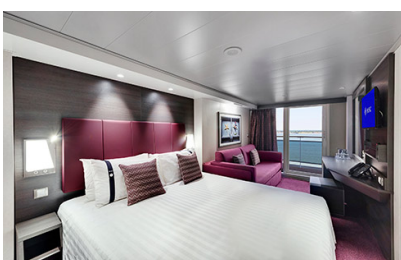

Μπαλκόνι Studio Fantastica κατάστρωμα 13-14 - BS
Η καμπίνα με Μπαλκόνι Studio Fantastica BS, βρίσκεται στο 13ο - 14ο κατάστρωμα, έχει χωρητικότητα περίπου 12 τ.μ., μπαλκόνι και περιλαμβάνει δύο μονά κρεβάτια τα οποία κατόπιν αιτήματος μπορούν να μετατραπούν σε ένα διπλό. Επιπλέον περιλαμβάνει ευρύχωρη ντουλάπα, μπάνιο με ντουζιέρα ή μπανιέρα, καθιστικό με καναπέ, στεγνωτήρα μαλλιών, τηλεόραση, τηλέφωνο, Wi-Fi με χρέωση, μίνι μπαρ, χρηματοκιβώτιο και κλιματισμό.