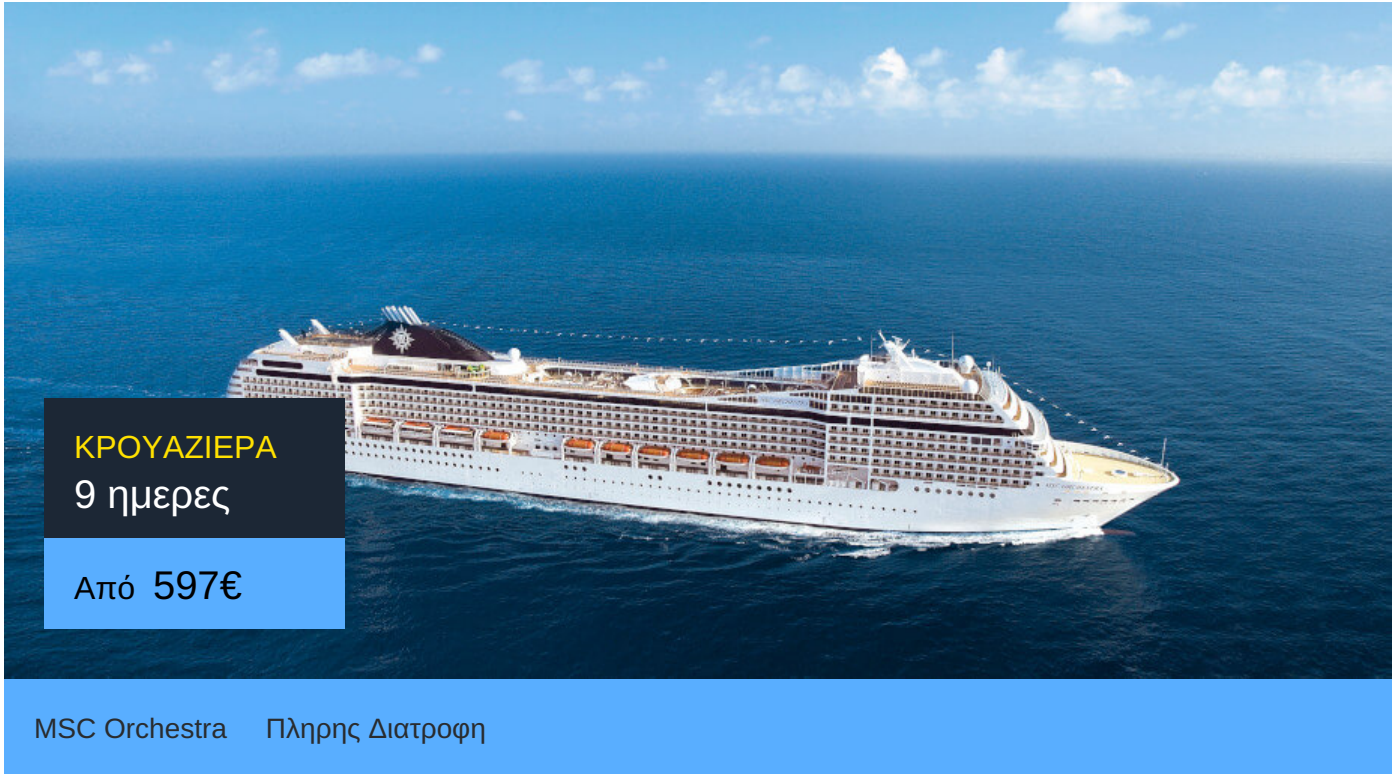

9ήμερη Κρουαζιέρα Marseille, Malaga, Cadiz, Lisbon, Alicante, Mahon, Olbia, Genoa

ΠΛΗΡΟΦΟΡΙΕΣ