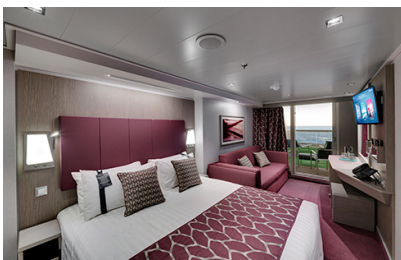

Σουίτα Εσωτερική MSC Yacht Club κατάστρωμα 16-18 - YIN

Η Εσωτερική Yacht Club Σουίτα YIN, βρίσκεται στο 16ο - 18ο κατάστρωμα, έχει χωρητικότητα 21 τ.μ. και περιλαμβάνει δύο μονά κρεβάτια τα οποία κατόπιν αιτήματος μπορούν να μετατραπούν σε ένα διπλό. Επιπλέον περιλαμβάνει ευρύχωρη ντουλάπα, καθιστικό με καναπέ, μπάνιο με ντουζιέρα ή μπανιέρα, νιπτήρα, στεγνωτήρα μαλλιών, τηλεόραση, τηλέφωνο, Wi-Fi, μίνι μπαρ, χρηματοκιβώτιο και κλιματισμό.