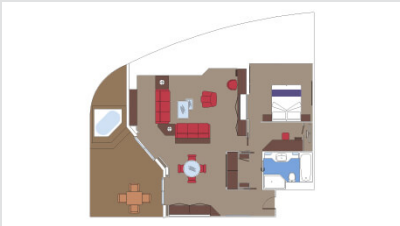

### Σουίτα Εσωτερική MSC Yacht Club κατάστρωμα 16-18 - YIN

Η Εσωτερική Yacht Club Σουίτα YIN, βρίσκεται στο 16ο - 18ο κατάστρωμα, έχει χωρητικότητα 21 τ.μ. και περιλαμβάνει δύο μονά κρεβάτια τα οποία κατόπιν αιτήματος μπορούν να μετατραπούν σε ένα διπλό. Επιπλέον περιλαμβάνει ευρύχωρη ντουλάπα, καθιστικό με καναπέ, μπάνιο με ντουζιέρα ή μπανιέρα, νιπτήρα, στεγνωτήρα μαλλιών, τηλεόραση, τηλέφωνο, Wi-Fi, μίνι μπαρ, χρηματοκιβώτιο και κλιματισμό.

### Σουίτα Deluxe MSC Yacht Club κατάστρωμα 16-19 - YC1

Η Σουίτα Deluxe Yacht Club YC1, βρίσκεται στο 16ο - 18ο κατάστρωμα, έχει χωρητικότητα 25 τ.μ. και περιλαμβάνει μπαλκόνι χωρητικότητας περίπου 8 τ.μ., δύο μονά κρεβάτια τα οποία κατόπιν αιτήματος μπορούν να μετατραπούν σε ένα διπλό. Επιπλέον περιλαμβάνει ευρύχωρη ντουλάπα, καθιστικό με καναπέ, μπάνιο με ντουζιέρα ή μπανιέρα, νιπτήρα, στεγνωτήρα μαλλιών, τηλεόραση, τηλέφωνο, Wi-Fi, μίνι μπαρ, χρηματοκιβώτιο, κλιματισμό και μπαλκόνι.

### Σουίτα Deluxe MSC Grand Yacht Club κατάστρωμα 16-19 - YCP

Η Σουίτα Grand Yacht Club YCP, βρίσκεται στο 16ο - 19ο κατάστρωμα, έχει χωρητικότητα 25-43 τ.μ. και περιλαμβάνει μπαλκόνι χωρητικότητας περίπου 8-12 τ.μ., δύο μονά κρεβάτια τα οποία κατόπιν αιτήματος μπορούν να μετατραπούν σε ένα διπλό. Επιπλέον περιλαμβάνει ευρύχωρη ντουλάπα, καθιστικό με καναπέ, μπάνιο με μπανιέρα, νιπτήρα, στεγνωτήρα μαλλιών, τηλεόραση, τηλέφωνο, Wi-Fi, μίνι μπαρ, χρηματοκιβώτιο, κλιματισμό και μπαλκόνι.

Σουίτα Royal MSC Yacht Club κατάστρωμα 16 - YC3  
Η Σουίτα Royal Yacht Club YC3, βρίσκεται στο 16ο κατάστρωμα, έχει χωρητικότητα 62 τ.μ. και περιλαμβάνει μπαλκόνι χωρητικότητας 33 τ.μ. με ιδιωτικό τζακούζι και τραπεζαρία, ξεχωριστό καθιστικό και τραπεζαρία, μεγάλη ντουλάπα, μπάνιο με μπανιέρα και ντουζιέρα, νιπτήρα, στεγνωτήρα μαλλιών, τηλεόραση, τηλέφωνο Wi-Fi με χρέωση, μίνι μπαρ, χρηματοκιβώτιο, κλιματισμό και μπαλκόνι.