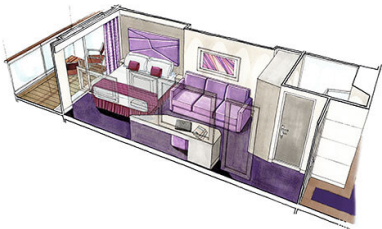

### Εσωτερική Bella Guaranteed - IB

Η Εσωτερική Καμπίνα Bella Guarantee IB, έχει χωρητικότητα 14-28 τ.μ. και περιλαμβάνει δύο μονά κρεβάτια τα οποία κατόπιν αιτήματος μπορούν να μετατραπούν σε ένα διπλό. Επιπλέον περιλαμβάνει ευρύχωρη ντουλάπα, αναπαυτική πολυθρόνα, μπάνιο με ντουζιέρα, νιπτήρα, στεγνωτήρα μαλλιών, τηλεόραση, τηλέφωνο, Wi-Fi με χρέωση, μίνι μπαρ, χρηματοκιβώτιο και κλιματισμό.

**Εξωτερική Bella Guaranteed - OB**  
Η Εξωτερική Καμπίνα Bella Guarantee OB, βρίσκεται στο 5ο κατάστρωμα έχει χωρητικότητα 17 τ.μ. και περιλαμβάνει δύο μονά κρεβάτια τα οποία κατόπιν αιτήματος μπορούν να μετατραπούν σε ένα διπλό. Επιπλέον περιλαμβάνει ευρύχωρη ντουλάπα, αναπαυτική πολυθρόνα, μπάνιο με ντουζιέρα, νιπτήρα, στεγνωτήρα μαλλιών, τηλεόραση, τηλέφωνο, Wi-Fi με χρέωση, μίνι μπαρ, χρηματοκιβώτιο και κλιματισμό.

Μπαλκόνι Bella Guaranteed - BB  
Η Καμπίνα με μπαλκόνι Bella Guarantee BB, έχει χωρητικότητα 16-17 τ.μ. και το μπαλκόνι έχει χωρητικότητα 5-9 τ.μ. έχει δύο μονά κρεβάτια τα οποία κατόπιν αιτήματος μπορούν να μετατραπούν σε ένα διπλό. Επιπλέον περιλαμβάνει ευρύχωρη ντουλάπα, καθιστικό με καναπέ, μπάνιο με ντουζιέρα, νιπτήρα, στεγνωτήρα μαλλιών, τηλεόραση, τηλέφωνο, Wi-Fi με χρέωση, μίνι μπαρ, χρηματοκιβώτιο, κλιματισμό και μπαλκόνι.