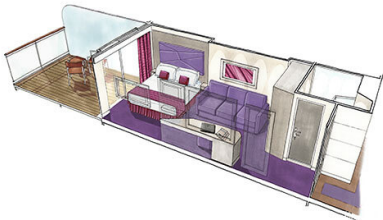

### Εσωτερική Bella Guaranteed - IB

Η Εσωτερική Καμπίνα Bella Guarantee IB, έχει χωρητικότητα 14-28 τ.μ. και περιλαμβάνει δύο μονά κρεβάτια τα οποία κατόπιν αιτήματος μπορούν να μετατραπούν σε ένα διπλό. Επιπλέον περιλαμβάνει ευρύχωρη ντουλάπα, αναπαυτική πολυθρόνα, μπάνιο με ντουζιέρα, νιπτήρα, στεγνωτήρα μαλλιών, τηλεόραση, τηλέφωνο, Wi-Fi με χρέωση, μίνι μπαρ, χρηματοκιβώτιο και κλιματισμό.

Μπαλκόνι Deluxe Fantastica κατάστρωμα 15 - BR4  
Η Καμπίνα με μπαλκόνι Deluxe Fantastica BR4, βρίσκεται στο 15ο κατάστρωμα, έχει χωρητικότητα περίπου 17 τ.μ. και περιλαμβάνει μπαλκόνι περίπου 5-6 τ.μ., δύο μονά κρεβάτια τα οποία κατόπιν αιτήματος μπορούν να μετατραπούν σε ένα διπλό. Επιπλέον περιλαμβάνει ευρύχωρη ντουλάπα, μπάνιο με ντουζιέρα ή μπανιέρα, νιπτήρα, καθιστικό με καναπέ, στεγνωτήρα μαλλιών, τηλεόραση, τηλέφωνο, Wi-Fi με χρέωση, μίνι μπαρ, χρηματοκιβώτιο και κλιματισμό.

Μπαλκόνι Aurea κατάστρωμα 9-15 - BA  
Η Καμπίνα με Μπαλκόνι Aurea BA, βρίσκεται στο 9ο – 15ο κατάστρωμα, έχει χωρητικότητα 17 τ.μ. και περιλαμβάνει μπαλκόνι περίπου 5-9 τ.μ. δύο μονά κρεβάτια τα οποία κατόπιν αιτήματος μπορούν να μετατραπούν σε ένα διπλό. Επιπλέον περιλαμβάνει ευρύχωρη ντουλάπα, καθιστικό με καναπέ, μπάνιο με ντουζιέρα ή μπανιέρα, νιπτήρα στεγνωτήρα μαλλιών, τηλεόραση, τηλέφωνο, Wi-Fi με χρέωση, μίνι μπαρ, χρηματοκιβώτιο, κλιματισμό και μπαλκόνι.

### Σουίτα Junior Aurea κατάστρωμα 9 - SM

Η Σουίτα Junior Aurea SM, βρίσκεται στο 9ο κατάστρωμα, έχει χωρητικότητα 17 τ.μ. και περιλαμβάνει μπαλκόνι περίπου 16 τ.μ., δύο μονά κρεβάτια τα οποία κατόπιν αιτήματος μπορούν να μετατραπούν σε ένα διπλό. Επιπλέον περιλαμβάνει ευρύχωρη ντουλάπα, καθιστικό με καναπέ, μπάνιο με ντουζιέρα ή μπανιέρα, νιπτήρα, στεγνωτήρα μαλλιών, τηλεόραση, τηλέφωνο, Wi-Fi με χρέωση, μίνι μπαρ, χρηματοκιβώτιο, κλιματισμό και μπαλκόνι.