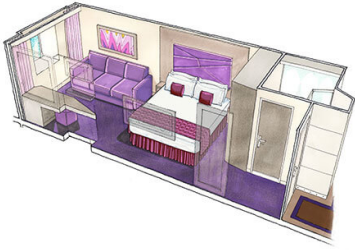

### Εσωτερική Bella Guaranteed - IB

Η Εσωτερική Καμπίνα Bella Guarantee IB, έχει χωρητικότητα 14-28 τ.μ. και περιλαμβάνει δύο μονά κρεβάτια τα οποία κατόπιν αιτήματος μπορούν να μετατραπούν σε ένα διπλό. Επιπλέον περιλαμβάνει ευρύχωρη ντουλάπα, αναπαυτική πολυθρόνα, μπάνιο με ντουζιέρα, νιπτήρα, στεγνωτήρα μαλλιών, τηλεόραση, τηλέφωνο, Wi-Fi με χρέωση, μίνι μπαρ, χρηματοκιβώτιο και κλιματισμό.

**Εσωτερική Deluxe Fantastica κατάστρωμα 11-15 - IR2**  
Η Εσωτερική Deluxe Fantastica IR2, βρίσκεται στο 11ο – 15ο κατάστρωμα, έχει χωρητικότητα 14-16 τ.μ. και περιλαμβάνει δύο μονά κρεβάτια τα οποία κατόπιν αιτήματος μπορούν να μετατραπούν σε ένα διπλό. Επιπλέον περιλαμβάνει ευρύχωρη ντουλάπα, αναπαυτική πολυθρόνα, μπάνιο με ντουζιέρα, νιπτήρα, στεγνωτήρα μαλλιών, τηλεόραση, τηλέφωνο, Wi-Fi με χρέωση, μίνι μπαρ, χρηματοκιβώτιο και κλιματισμό.

**Εσωτερική Premium Fantastica κατάστρωμα 10 - IL1**  
Η Εσωτερική Premium Fantastica IL1, βρίσκεται στο 10ο κατάστρωμα, έχει χωρητικότητα 28 τ.μ. και περιλαμβάνει δύο μονά κρεβάτια τα οποία κατόπιν αιτήματος μπορούν να μετατραπούν σε ένα διπλό. Επιπλέον περιλαμβάνει ευρύχωρη ντουλάπα, αναπαυτική πολυθρόνα, μπάνιο με ντουζιέρα, νιπτήρα, στεγνωτήρα μαλλιών, τηλεόραση, τηλέφωνο, Wi-Fi με χρέωση, μίνι μπαρ, χρηματοκιβώτιο και κλιματισμό.

**Εξωτερική Bella Guaranteed - OB**  
Η Εξωτερική Καμπίνα Bella Guarantee OB, βρίσκεται στο 5ο κατάστρωμα έχει χωρητικότητα 17 τ.μ. και περιλαμβάνει δύο μονά κρεβάτια τα οποία κατόπιν αιτήματος μπορούν να μετατραπούν σε ένα διπλό. Επιπλέον περιλαμβάνει ευρύχωρη ντουλάπα, αναπαυτική πολυθρόνα, μπάνιο με ντουζιέρα, νιπτήρα, στεγνωτήρα μαλλιών, τηλεόραση, τηλέφωνο, Wi-Fi με χρέωση, μίνι μπαρ, χρηματοκιβώτιο και κλιματισμό.