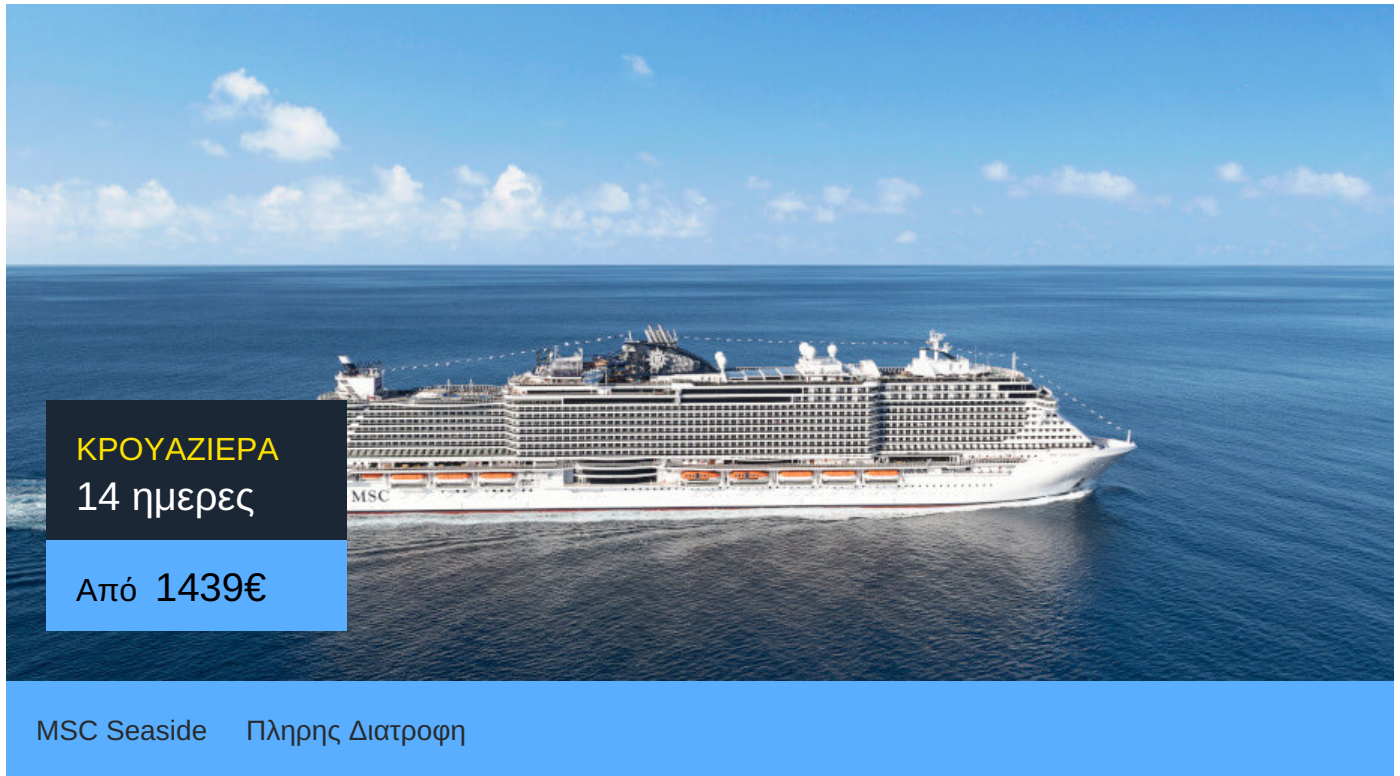

14ήμερη Κρουαζιέρα Miami, Ocean Cay, Nassau, San Juan, Puerto Plata, Miami, Ocean Cay, Cozumel, Belize City, Costa Maya, Miami

ΠΛΗΡΟΦΟΡΙΕΣ

ΗΜΕΡΑ	ΠΡΟΟΡΙΣΜΟΣ	ΑΦΙΞΗ	ΑΝΑΧΩΡΗΣΗ
Ημέρα 1	Μαϊάμι	-	17:00
Ημέρα 2	Όσιαν Κέι (MSC Marine Reserve)	08:00	20:00
Ημέρα 3	Νασσάου	08:00	16:00
Ημέρα 4	Εν πλω	N/:/A	N/:/A
Ημέρα 5	Σαν Χουάν	10:00	18:00
Ημέρα 6	Πουέρτο Πλάτα	10:00	18:00
Ημέρα 7	Εν πλω	N/:/A	N/:/A
Ημέρα 8	Μαϊάμι	07:00	17:00
Ημέρα 9	Όσιαν Κέι (MSC Marine Reserve)	08:00	20:00
Ημέρα 10	Εν πλω	N/:/A	N/:/A
Ημέρα 11	Κοζουμέλ	08:00	19:00
Ημέρα 12	Μπελίζ	07:00	19:00
Ημέρα 13	Κόστα Μάγια	08:00	18:00
Ημέρα 14	Εν πλω	N/:/A	N/:/A
Ημέρα 15	Μαϊάμι	07:00	-

MSC Seaside

Το κρουαζιερόπλοιο MSC Seaside θα αλλάξει μια για πάντα τις κρουαζιέρες σου!

Το νέο κρουαζιερόπλοιο της MSC Cruises θα σε φέρει πιο κοντά στη θάλασσα από ποτέ! Την έχεις κοντά σου χάρη στα γυάλινα πατώματα του κρουαζιερόπλοιου. Στο κατάστρωμα 8 θα βρεις πολλά εστιατόρια και bar όπου θα μπορείς να φας και να πιείς με θέα τη θάλασσα. Οι δυο μεγάλες πισίνες του, οι Miami Beach Pool κι η South Beach Pool διαθέτουν πανοραμική θέα και σου επιτρέπουν ακόμα και να κάνεις ηλιοθεραπεία μέσα στο νερό χάρη στα στρώματα που βρίσκονται εν πλω. Το φαγητό είναι μια εξίσου πλούσια εμπειρία μέσα στο κρουαζιερόπλοιο θα βρεις 10 εστιατόρια, σαν το Ocean Grey με θαλασσινά και το Biscayne Bay Restaurant & Buffet σχεδιασμένο ειδικά για παιδιά. Θα βρεις μέχρι και γαλλικό bistrot, το Bistrot La Boheme. Θα χαλαρώσεις στις άνετες καμπίνες που συνδυάζουν στυλ και άνεση, θα παίξεις στο Forest Aquadventure Club με τις δυο τεράστιες νεροτσουλήθρες του και θα απολαύσεις θεατρικές παραστάσεις στο Metropolitan Theatre ενώ θα παίξεις ακόμα και μπόουλινγκ!