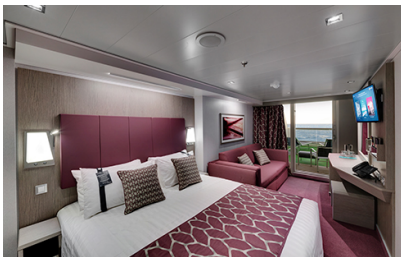

Η κρουαζιέρα σας καλύτερα της!

Σουίτα Deluxe Aurea κατάστρωμα 9-15 - SR1

Η Σουίτα Deluxe Aurea SR1, βρίσκεται στο 9ο - 15ο κατάστρωμα, έχει χωρητικότητα 26-32 τ.μ. και περιλαμβάνει μπαλκόνι χωρητικότητας 3-14 τ.μ., δύο μονά κρεβάτια τα οποία κατόπιν αιτήματος μπορούν να μετατραπούν σε ένα διπλό. Επιπλέον περιλαμβάνει ευρύχωρη ντουλάπα, καθιστικό με καναπέ, μπάνιο με ντουζιέρα ή μπανιέρα, νιπτήρα, στεγνωτήρα μαλλιών, τηλεόραση, τηλέφωνο, Wi-Fi με χρέωση, μίνι μπαρ, χρηματοκιβώτιο, κλιματισμό και μπαλκόνι.