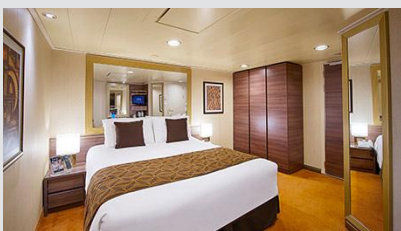

Εσωτερική Fantastica - IR2

Η Εσωτερική Deluxe Fantastica IR1, βρίσκεται στο 11ο – 13ο κατάστρωμα, έχει χωρητικότητα 16 τ.μ. και περιλαμβάνει δύο μονά κρεβάτια τα οποία κατόπιν αιτήματος μπορούν να μετατραπούν σε ένα διπλό. Επιπλέον περιλαμβάνει ευρύχωρη ντουλάπα, αναπαυτική πολυθρόνα, μπάνιο με ντουζιέρα, νιπτήρα, στεγνωτήρα μαλλιών, τηλεόραση, τηλέφωνο, Wi-Fi με χρέωση, μίνι μπαρ, χρηματοκιβώτιο και κλιματισμό.