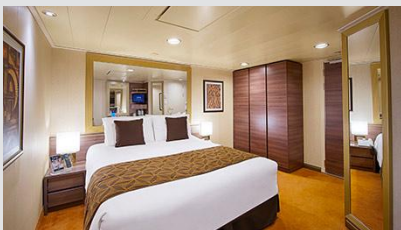

Εσωτερική Junior Fantastica - IM2

Η Εσωτερική Καμπίνα Junior Fantastica IM2, βρίσκεται στο 12ο – 13ο κατάστρωμα και έχει χωρητικότητα 13 τ.μ. Περιλαμβάνει δύο μονά κρεβάτια τα οποία κατόπιν αιτήματος μπορούν να μετατραπούν σε ένα διπλό. Επιπλέον περιλαμβάνει ευρύχωρη ντουλάπα, αναπαυτική πολυθρόνα, μπάνιο με ντουζιέρα, νιπτήρα, στεγνωτήρα μαλλιών, τηλεόραση, τηλέφωνο, Wi-Fi με χρέωση, μίνι μπαρ, χρηματοκιβώτιο και κλιματισμό.