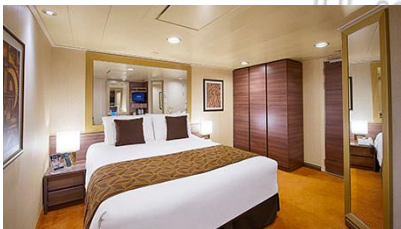

Εσωτερική Fantastica - IR1

Η Εσωτερική Deluxe Fantastica IR1, βρίσκεται στο 5ο – 10ο κατάστρωμα, έχει χωρητικότητα 16 τ.μ. και περιλαμβάνει δύο μονά κρεβάτια τα οποία κατόπιν αιτήματος μπορούν να μετατραπούν σε ένα διπλό. Επιπλέον περιλαμβάνει ευρύχωρη ντουλάπα, αναπαυτική πολυθρόνα, μπάνιο με ντουζιέρα, νιπτήρα, στεγνωτήρα μαλλιών, τηλεόραση, τηλέφωνο, Wi-Fi με χρέωση, μίνι μπαρ, χρηματοκιβώτιο και κλιματισμό.