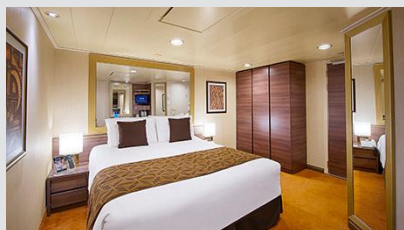

### Εσωτερική Bella Guaranteed - IB

Η Εσωτερική Καμπίνα Bella Guarantee IB, περιλαμβάνει δύο μονά κρεβάτια τα οποία κατόπιν αιτήματος μπορούν να μετατραπούν σε ένα διπλό. Επιπλέον περιλαμβάνει ευρύχωρη ντουλάπα, αναπαυτική πολυθρόνα, μπάνιο με ντουζιέρα, νιπτήρα, στεγνωτήρα μαλλιών, τηλεόραση, τηλέφωνο, Wi-Fi με χρέωση, μίνι μπαρ, χρηματοκιβώτιο και κλιματισμό.