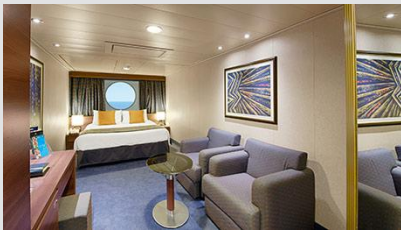

### Εξωτερική Bella Guaranteed - OB

Η Εξωτερική Καμπίνα Bella Guarantee OB, περιλαμβάνει δύο μονά κρεβάτια τα οποία κατόπιν αιτήματος μπορούν να μετατραπούν σε ένα διπλό. Επιπλέον περιλαμβάνει ευρύχωρη ντουλάπα, αναπαυτική πολυθρόνα, μπάνιο με ντουζιέρα, νιπτήρα, στεγνωτήρα μαλλιών, τηλεόραση, τηλέφωνο, Wi-Fi με χρέωση, μίνι μπαρ, χρηματοκιβώτιο, κλιματισμό και παράθυρο με θέα.