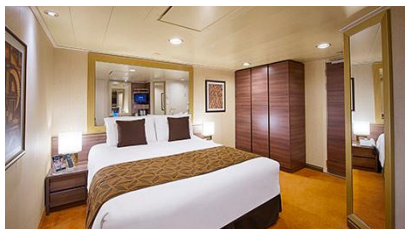

### Εσωτερική Bella Guaranteed - IB

Η Εσωτερική Καμπίνα Bella Guarantee IB, περιλαμβάνει δύο μονά κρεβάτια τα οποία κατόπιν αιτήματος μπορούν να μετατραπούν σε ένα διπλό. Επιπλέον περιλαμβάνει ευρύχωρη ντουλάπα, αναπαυτική πολυθρόνα, μπάνιο με ντουζιέρα, νιπτήρα, στεγνωτήρα μαλλιών, τηλεόραση, τηλέφωνο, Wi-Fi με χρέωση, μίνι μπαρ, χρηματοκιβώτιο και κλιματισμό.