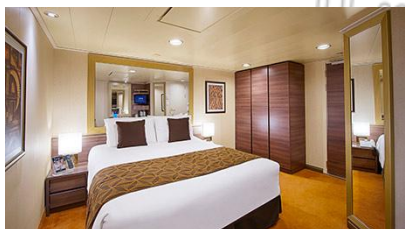

Εσωτερική Fantastica - IR1

Η Εσωτερική Deluxe Fantastica IR1, βρίσκεται στο 5ο – 10ο κατάστρωμα, έχει χωρητικότητα 16 τ.μ. και περιλαμβάνει δύο μονά κρεβάτια τα οποία κατόπιν αιτήματος μπορούν να μετατραπούν σε ένα διπλό. Επιπλέον περιλαμβάνει ευρύχωρη ντουλάπα, αναπαυτική πολυθρόνα, μπάνιο με ντουζιέρα, νιπτήρα, στεγνωτήρα μαλλιών, τηλεόραση, τηλέφωνο, Wi-Fi με χρέωση, μίνι μπαρ, χρηματοκιβώτιο και κλιματισμό.