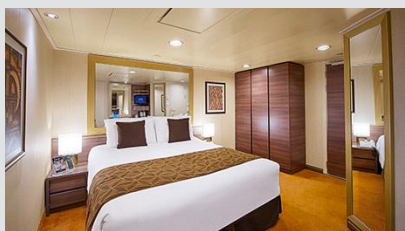

Εσωτερική Fantastica - IR2

Η Εσωτερική Deluxe Fantastica IR1, βρίσκεται στο 11ο – 13ο κατάστρωμα, έχει χωρητικότητα 16 τ.μ. και περιλαμβάνει δύο μονά κρεβάτια τα οποία κατόπιν αιτήματος μπορούν να μετατραπούν σε ένα διπλό. Επιπλέον περιλαμβάνει ευρύχωρη ντουλάπα, αναπαυτική πολυθρόνα, μπάνιο με ντουζιέρα, νιπτήρα, στεγνωτήρα μαλλιών, τηλεόραση, τηλέφωνο, Wi-Fi με χρέωση, μίνι μπαρ, χρηματοκιβώτιο και κλιματισμό.