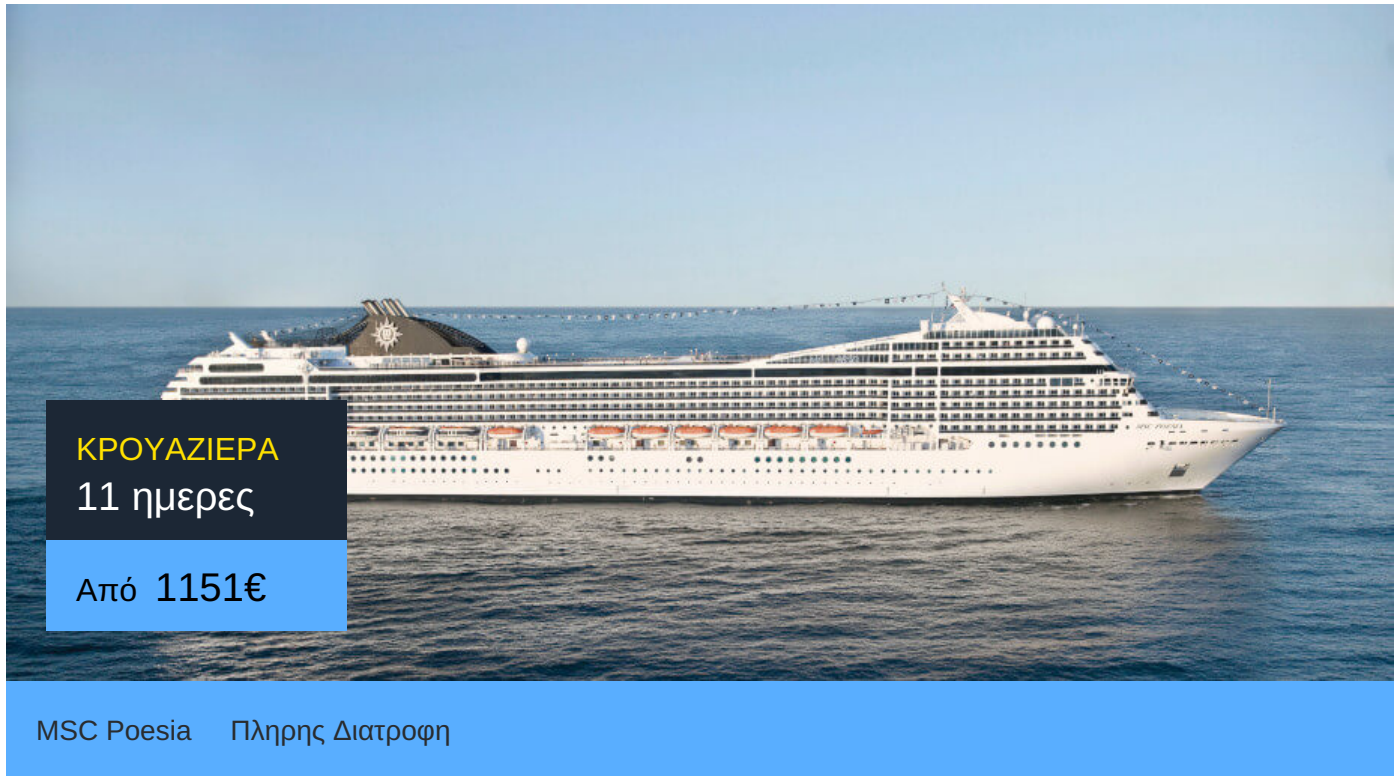

11ήμερη Κρουαζιέρα Marseille, Genoa, Barcelona, Casablanca, Santa Cruz de Tenerife, Funchal, Malaga, Marseille

ΠΛΗΡΟΦΟΡΙΕΣ

ΗΜΕΡΑ	ΠΡΟΟΡΙΣΜΟΣ	ΑΦΙΞΗ	ΑΝΑΧΩΡΗΣΗ
Ημέρα 1	Μασσαλία	-	17:00
Ημέρα 2	Γένοβα	07:00	16:00
Ημέρα 3	Βαρκελώνη	13:00	18:00
Ημέρα 4	Εν πλω	N/:/A	N/:/A
Ημέρα 5	Καζαπλάνκα	09:00	22:00
Ημέρα 6	Εν πλω	N/:/A	N/:/A
Ημέρα 7	Τενερίφη	08:00	16:00
Ημέρα 8	Φουνκάλ	09:00	16:00
Ημέρα 9	Εν πλω	N/:/A	N/:/A
Ημέρα 10	Μάλαγα	08:00	19:00
Ημέρα 11	Εν πλω	N/:/A	N/:/A
Ημέρα 12	Μασσαλία	09:00	-

# MSC Poesia

Το κρουαζιερόπλοιο MSC Poesia είναι μια ωδή στην ποίηση και στην ομορφιά. Αυτό το κρουαζιερόπλοιο συνδυάζει παραδοσιακή και σύγχρονη αρχιτεκτονική.

Οι κρουαζιέρες στο MSC Poesia είναι ένα υπερθέαμα. Θα βρεις το Zen Garden, έναν πανέμορφο κήπο μέσα στο κρουαζιερόπλοιο κι ένα εντυπωσιακό foyer. Θα γευτείς ιαπωνική κουζίνα στο εξωτικό Kaito Sushi Bar, με ζωγραφιές με γκέισες να σε κοιτάνε και σε ταξιδεύουν στην Άπω Ανατολή. Θα έχεις την ευκαιρία να φας και σε gourmet εστιατόρια. Θα πιείς εκλεκτά κρασιά στο Grappolo D' Oro και κοκτέιλ στο Mojito cocktail bar. Θα χαλαρώσεις στο βραβευμένο MSC Aurea Spa χάρη στο steam room, στη sauna και στα χαλαρωτικά μασάζ. Θα κάνεις πολλή γυμναστική εν πλω, θα παίξεις μπάσκετ ή tennis και θα ασκηθείς στο πλήρως εξοπλισμένο γυμναστήριο. Τα παιδιά θα διασκεδάσουν πολύ στην Stone Age and Dinosaur Play Area, θα παίξουν video games και θα κάνουν τα δικά τους παιδικά πάρτι στην DJ Disco. Μην ξεχάσεις να βουτήξεις στις τεράστιες πισίνες του κρουαζιερόπλοιου MSC Poesia και να πας στις κινηματογραφικές προβολές που γίνονται δίπλα στην πισίνα!