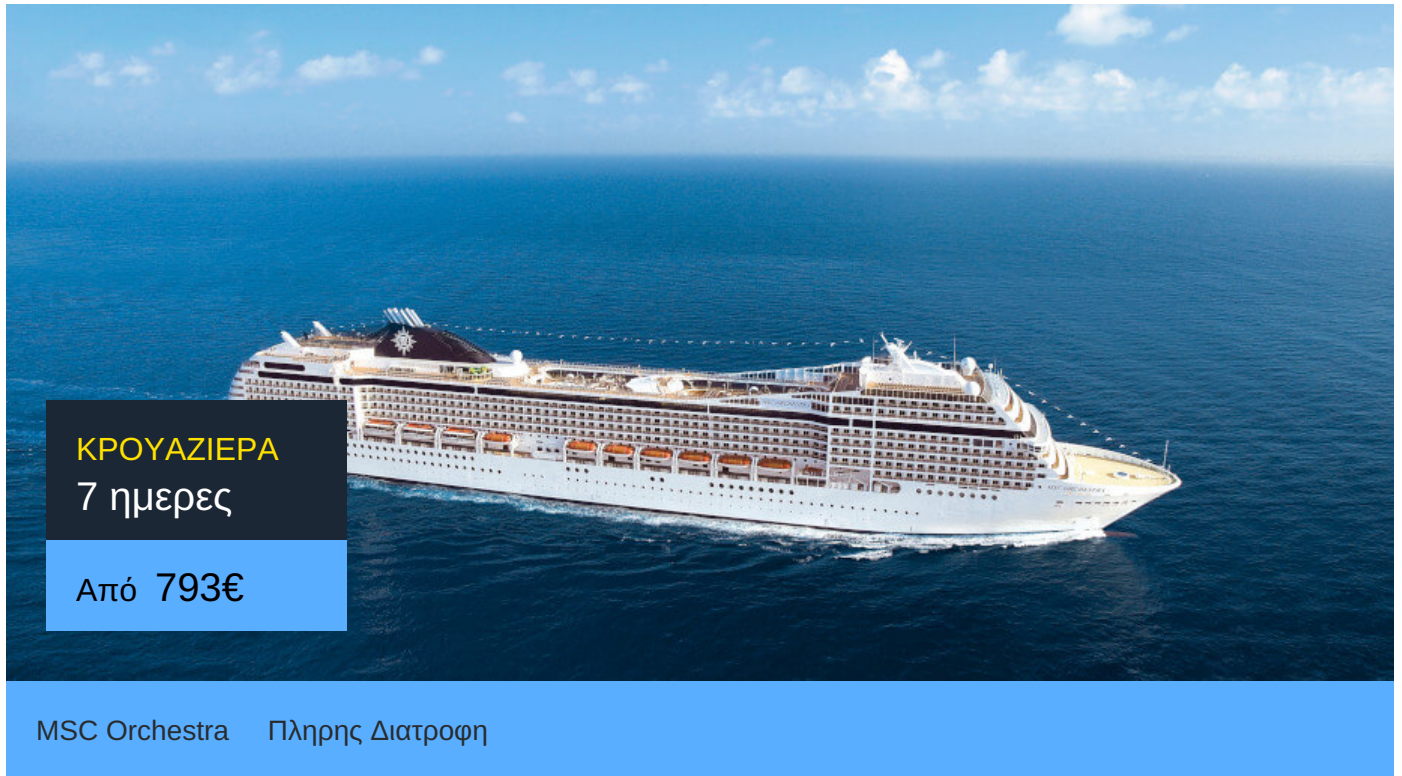

7ήμερη Κρουαζιέρα Haifa, Limassol, Mykonos, Mykonos, Piraeus,
Piraeus, Santorini, Kusadasi, Haifa

ΠΛΗΡΟΦΟΡΙΕΣ