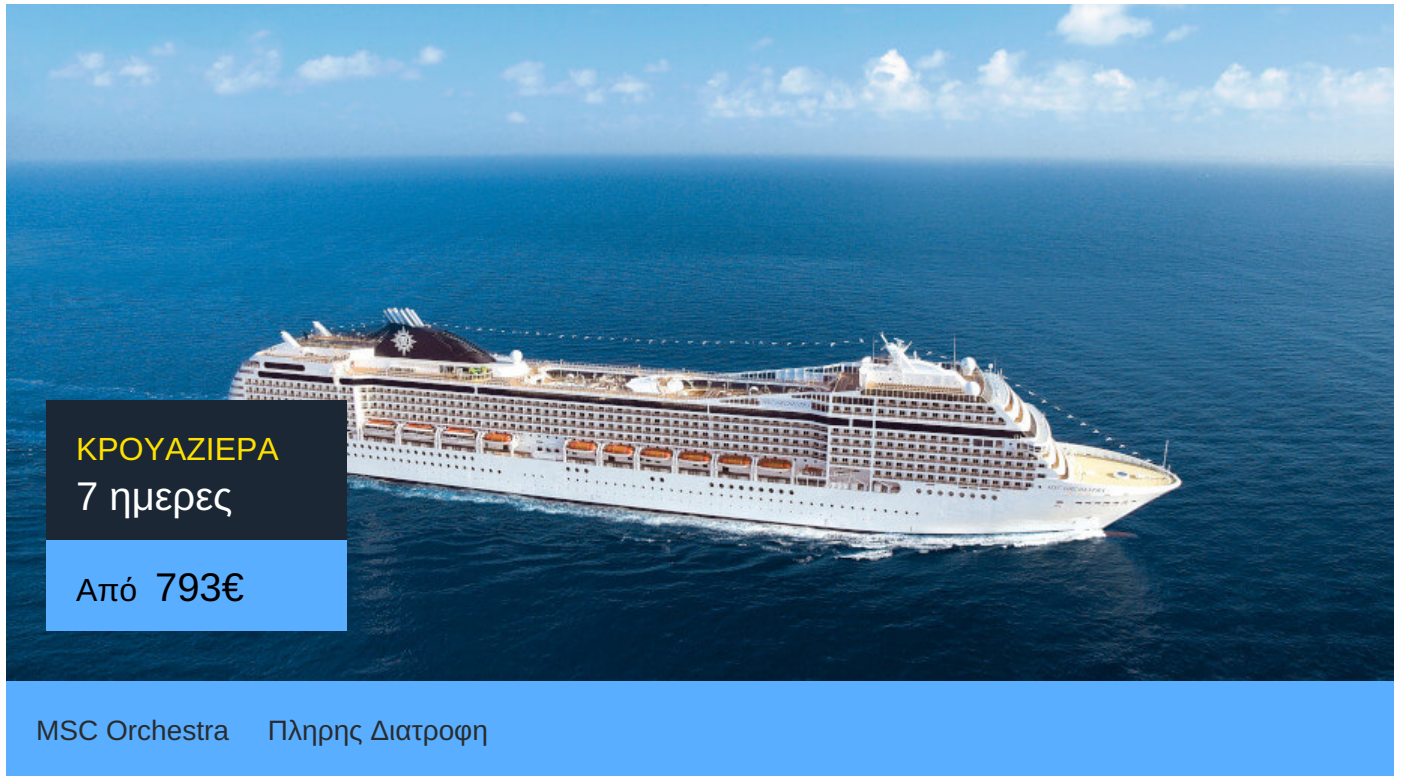

7ήμερη Κρουαζιέρα Limassol, Mykonos, Mykonos, Piraeus, Piraeus, Santorini, Kusadasi, Haifa, Limassol

ΠΛΗΡΟΦΟΡΙΕΣ