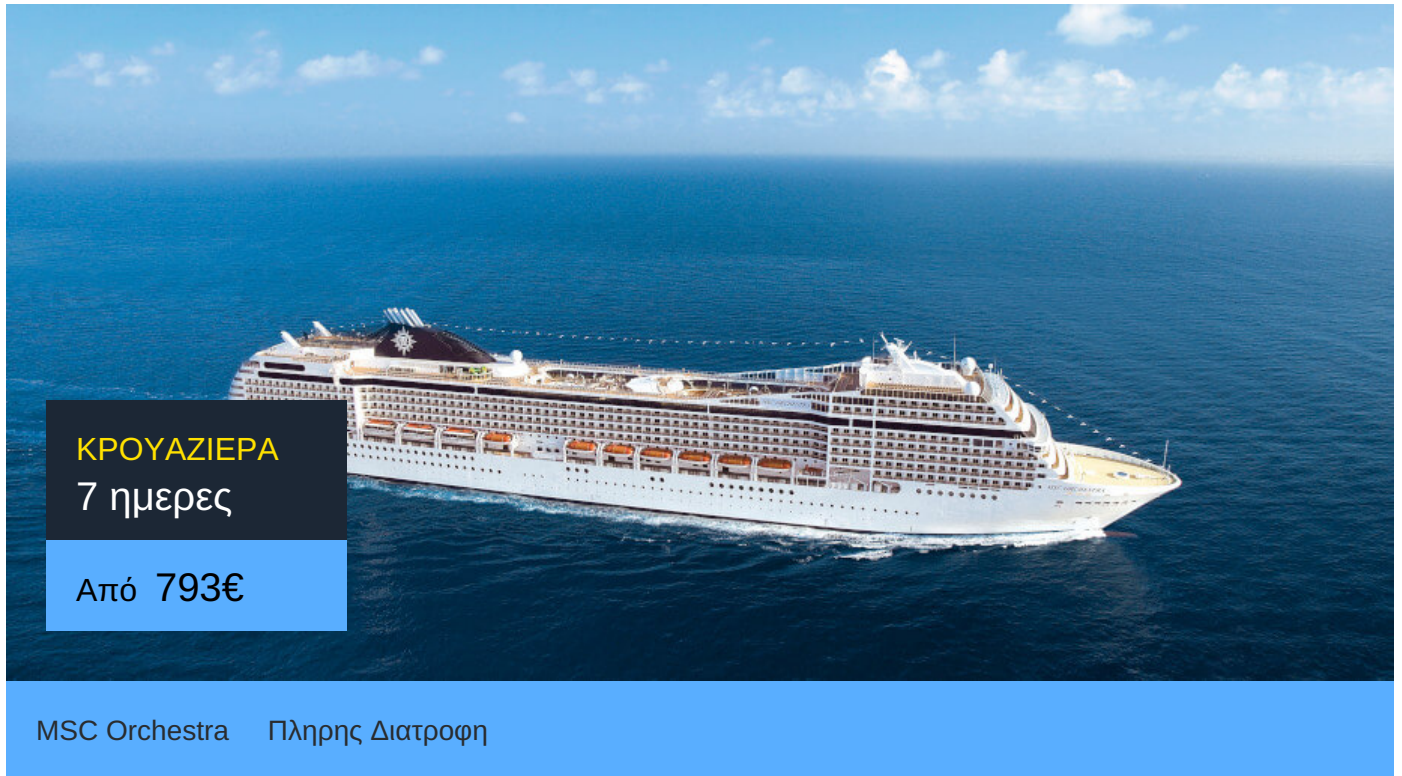

7ήμερη Κρουαζιέρα Kusadasi, Haifa, Limassol, Mykonos, Mykonos, Piraeus, Piraeus, Santorini, Kusadasi

ΠΛΗΡΟΦΟΡΙΕΣ