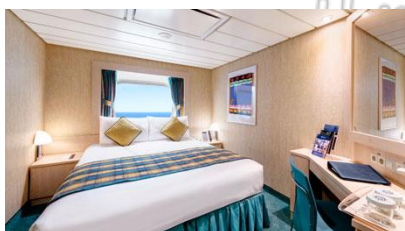

Εξωτερική Premium Fantastica κατάστρωμα 9 - OL1
Η Εξωτερική Καμπίνα Premium Fantastica OL1, βρίσκεται στο 9ο κατάστρωμα και έχει χωρητικότητα 22 τ.μ. Περιλαμβάνει δύο μονά κρεβάτια τα οποία κατόπιν αιτήματος μπορούν να μετατραπούν σε ένα διπλό. Επιπλέον περιλαμβάνει ευρύχωρη ντουλάπα, αναπαυτική πολυθρόνα, μπάνιο με ντουζιέρα, στεγνωτήρα μαλλιών, τηλεόραση, τηλέφωνο, Wi-Fi με χρέωση, μίνι μπαρ, χρηματοκιβώτιο, κλιματισμό και παράθυρο.