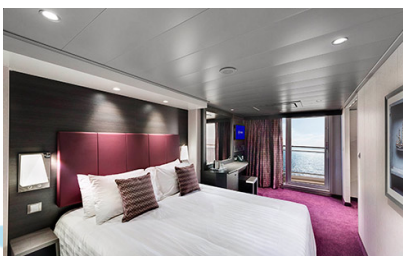

Μπαλκόνι Studio Fantastica κατάστρωμα 13-14 - BS
Η καμπίνα με Μπαλκόνι Studio Fantastica BS, βρίσκεται στο 13ο – 14ο κατάστρωμα, έχει χωρητικότητα περίπου 12 τ.μ., μπαλκόνι περίπου 4 τ.μ. και περιλαμβάνει δύο μονά κρεβάτια τα οποία κατόπιν αιτήματος μπορούν να μετατραπούν σε ένα διπλό. Επιπλέον περιλαμβάνει ευρύχωρη ντουλάπα, μπάνιο με ντουζιέρα ή μπανιέρα, καθιστικό με καναπέ, στεγνωτήρα μαλλιών, τηλεόραση, τηλέφωνο, Wi-Fi με χρέωση, μίνι μπαρ, χρηματοκιβώτιο και κλιματισμό.