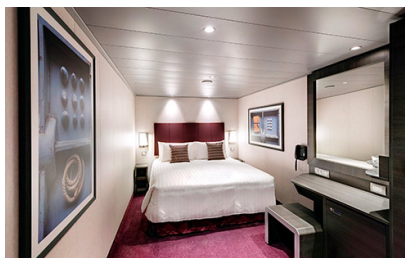

Οι Καμπίνες

Εσωτερική Bella Guaranteed - IB

Η Εσωτερική Καμπίνα Bella Guarantee IB, έχει χωρητικότητα 12-17 τ.μ. και περιλαμβάνει δύο μονά κρεβάτια τα οποία κατόπιν αιτήματος μπορούν να μετατραπούν σε ένα διπλό. Επιπλέον περιλαμβάνει αναπαυτική πολυθρόνα, ευρύχωρη ντουλάπα, μπάνιο με ντουζιέρα, στεγνωτήρα μαλλιών, τηλεόραση, τηλέφωνο, Wi-Fi με χρέωση, μίνι μπαρ, χρηματοκιβώτιο και κλιματισμό.