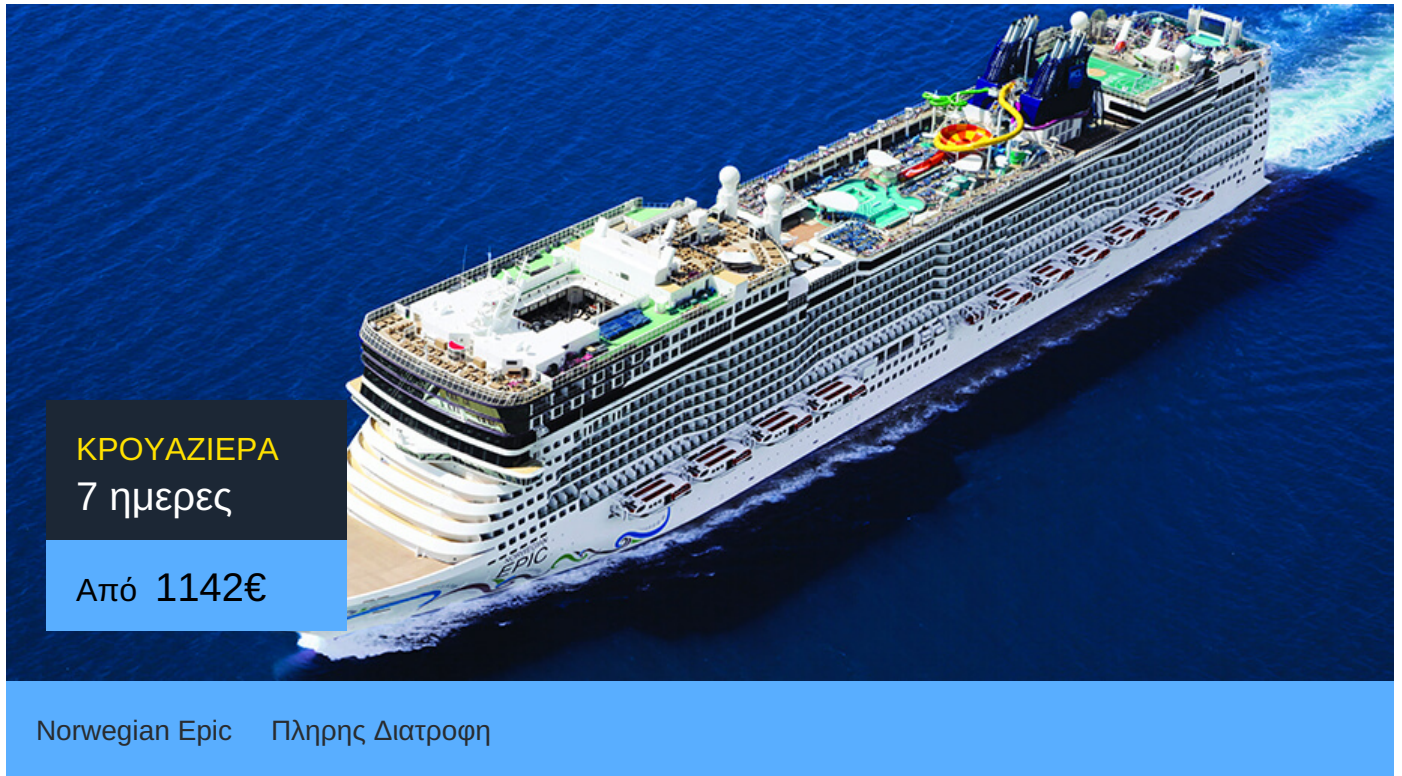

7ήμερη Κρουαζιέρα Πορτ Κανάβεραλ, Πουέρτο Πλάτα, Σεντ Τόμας, Τορτόλα, Γκρέιτ Στίρουπ Κέι

ΠΛΗΡΟΦΟΡΙΕΣ

ΗΜΕΡΑ	ΠΡΟΟΡΙΣΜΟΣ	ΑΦΙΞΗ	ΑΝΑΧΩΡΗΣΗ
Ημέρα 1	Πορτ Κανάβεραλ	-	16:00
Ημέρα 2	Εν πλω	-	-
Ημέρα 3	Πουέρτο Πλάτα	09:00	16:00
Ημέρα 4	Σεντ Τόμας	11:00	19:00
Ημέρα 5	Τορτόλα	06:00	14:00
Ημέρα 6	Εν πλω	-	-
Ημέρα 7	Γκρέιτ Στίρουπ Κέι	10:00	18:00
Ημέρα 8	Πορτ Κανάβεραλ	07:00	-

# Norwegian Epic

Το κρουαζιερόπλοιο Norwegian Epic είναι σίγουρα ένα κρουαζιερόπλοιο επικών διαστάσεων! Γι' αυτό και βραβεύτηκε ως Best Cruise Entertainment.

Πράγματι οι θεατρικές παραστάσεις στις κρουαζιέρες του κρουαζιερόπλοιου Norwegian Epic είναι αριστουργηματικές. Θα έχεις την ευκαιρία να απολαύσεις εν πλω σημαντικές παραστάσεις του Broadway. Ακόμα, χάρη στο καινοτόμο Norwegian Freestyle μπορείς να επιλέξεις ανάμεσα σε 20 διαφορετικά είδη φαγητού και να φας ό,τι ώρα θες, χωρίς περιορισμούς! Ακόμα, στο κρουαζιερόπλοιο Norwegian Epic έχεις την ευκαιρία να επιλέξεις ανάμεσα σε 20 διαφορετικά είδη διασκέδασης, όπως να πας στο Svedka Ice Bar.