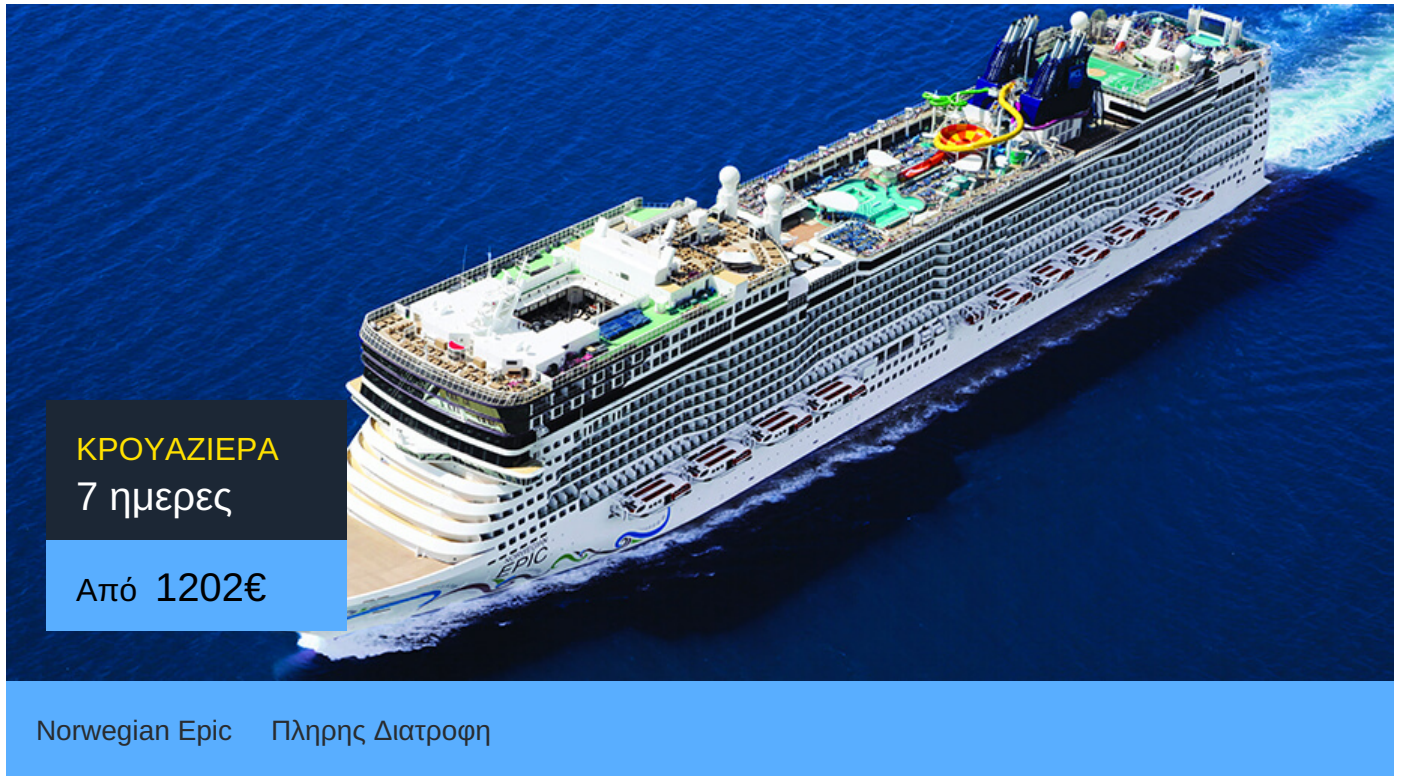

7ήμερη Κρουαζιέρα Πορτ Κανάβεραλ, Πουέρτο Πλάτα, Σεντ Τόμας,
Τορτόλα, Γκρέιτ Στίρουπ Κέι

ΠΛΗΡΟΦΟΡΙΕΣ