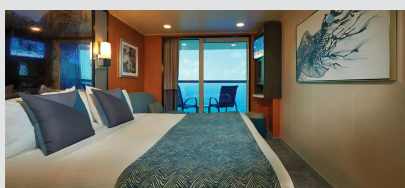

### Καμπίνα με Μπαλκόνι - BA

Οι καμπίνες με μπαλκόνι είναι περίπου 18-26τμ με 3-5τμ μπαλκόνι και διαθέτουν δύο κάτω κρεβάτια που μετατρέπονται σε κρεβάτι queen size, με επιπλέον κρεβάτια για να φιλοξενήσουν έναν ή δύο επιπλέον επισκέπτες. Περιλαμβάνει επίσης καθιστικό και γυάλινες πόρτες από το δάπεδο μέχρι την οροφή που ανοίγουν σε ιδιωτικό μπαλκόνι. Επιπλέον, ορισμένες μπορούν να συνδεθούν με άλλες καμπίνες, μια εξαιρετική επιλογή όταν ταξιδεύετε με οικογένεια ή φίλους.