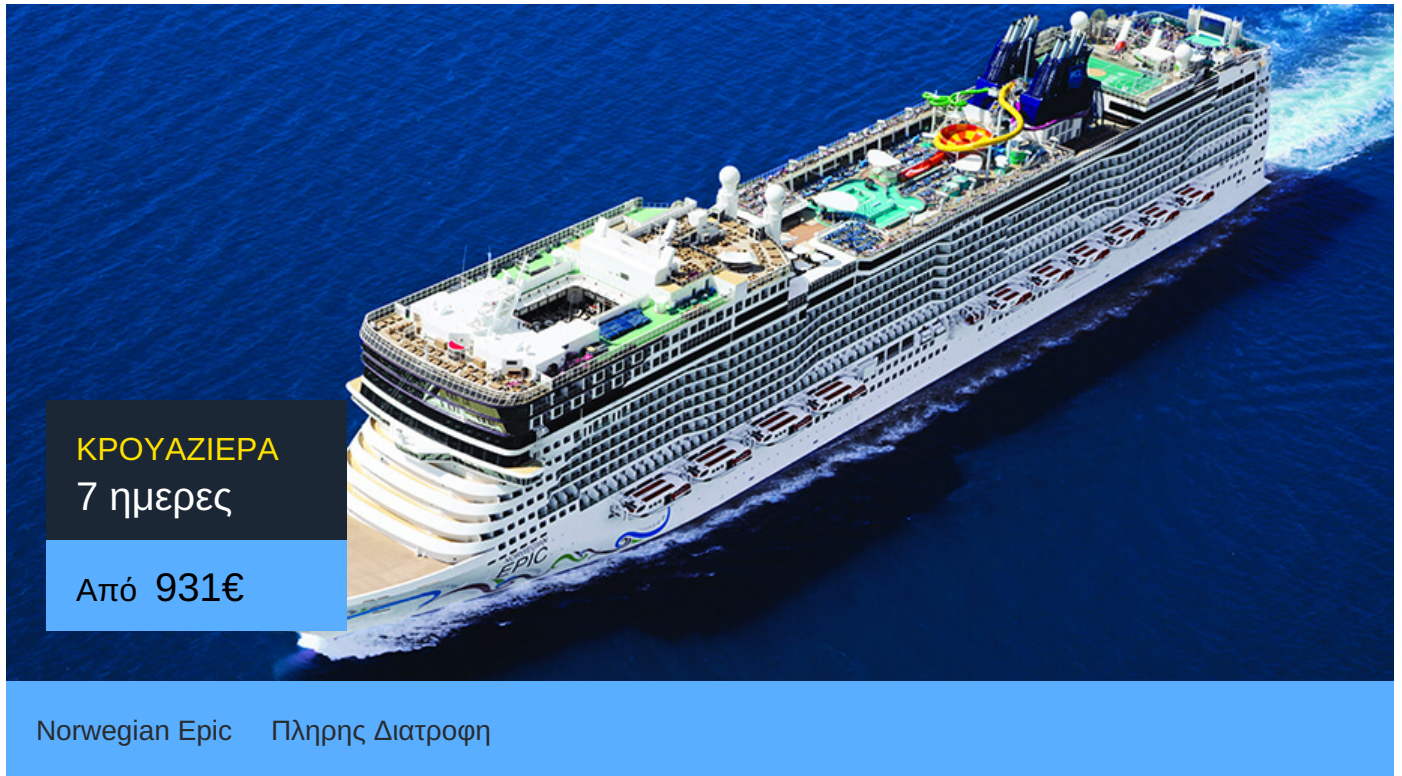

7ήμερη Κρουαζιέρα Πορτ Κανάβεραλ, Κοζουμέλ, Τζορτζτάουν, Ότσορ Ρίος, Γκρέιτ Στίρουπ Κέι

ΠΛΗΡΟΦΟΡΙΕΣ

ΗΜΕΡΑ	ΠΡΟΟΡΙΣΜΟΣ	ΑΦΙΞΗ	ΑΝΑΧΩΡΗΣΗ
Ημέρα 1	Πορτ Κανάβεραλ	-	16:00
Ημέρα 2	Εν πλω	-	-
Ημέρα 3	Κοζουμέλ	08:00	16:00
Ημέρα 4	Τζορτζτάουν	10:00	18:00
Ημέρα 5	Όσος Ρίος	09:00	17:00
Ημέρα 6	Εν πλω	-	-
Ημέρα 7	Γκρέιτ Στίρουπ Κέι	08:00	17:00
Ημέρα 8	Πορτ Κανάβεραλ	07:00	-

- Κατανάλωση ποτών / αναψυκτικών
- Προαιρετικές εκδρομές
- Φιλοδώρηματα
- Ό,τι δεν αναφέρεται ρητά στα περιλαμβανόμενα

Norwegian Epic

Το κρουαζιερόπλοιο Norwegian Epic είναι σίγουρα ένα κρουαζιερόπλοιο επικών διαστάσεων! Γι' αυτό και βραβεύτηκε ως Best Cruise Entertainment.

Πράγματι οι θεατρικές παραστάσεις στις κρουαζιέρες του κρουαζιερόπλοιου Norwegian Epic είναι αριστουργηματικές. Θα έχεις την ευκαιρία να απολαύσεις εν πλω σημαντικές παραστάσεις του Broadway. Ακόμα, χάρη στο καινοτόμο Norwegian Freestyle μπορείς να επιλέξεις ανάμεσα σε 20 διαφορετικά είδη φαγητού και να φας ό,τι ώρα θες, χωρίς περιορισμούς! Ακόμα, στο κρουαζιερόπλοιο Norwegian Epic έχεις την ευκαιρία να επιλέξεις ανάμεσα σε 20 διαφορετικά είδη διασκέδασης, όπως να πας στο Svedka Ice Bar.