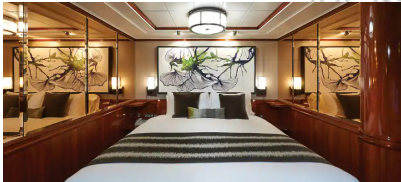

The Haven Courtyard Penthouse with Balcony - HF

Τα Haven Courtyard Penthouse προσφέρουν μια καταπληκτική εμπειρία κρουαζιέρας. Είναι περίπου 40τμ με 5τμ μπαλκόνι και μπορεί να φιλοξενήσει έως 3 άτομα, με ένα υπνοδωμάτιο με κρεβάτι queen size, πολυτελή μπανιέρα και ντους και επιπλέον κρεβάτι για να φιλοξενήσει έναν επιπλέον επισκέπτη. Διαθέτει επίσης σαλόνι, τραπεζαρία, ιδιωτικό μπαλκόνι και πρόσβαση στην ιδιωτική αυλή. Περιλαμβάνει 24ωρη υπηρεσία μπάτλερ και θυρωρείου.