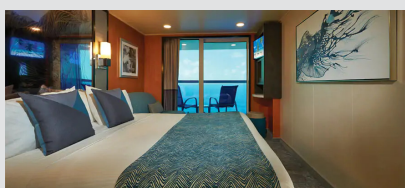

Καμπίνα με Μπαλκόνι - BA

Οι καμπίνες με μπαλκόνι είναι περίπου 18-26τμ με 3-5τμ μπαλκόνι και διαθέτουν δύο κάτω κρεβάτια που μετατρέπονται σε κρεβάτι queen size, με επιπλέον κρεβάτια για να φιλοξενήσουν έναν ή δύο επιπλέον επισκέπτες. Περιλαμβάνει επίσης καθιστικό και γυάλινες πόρτες από το δάπεδο μέχρι την οροφή που ανοίγουν σε ιδιωτικό μπαλκόνι. Επιπλέον, ορισμένες μπορούν να συνδεθούν με άλλες καμπίνες, μια εξαιρετική επιλογή όταν ταξιδεύετε με οικογένεια ή φίλους.