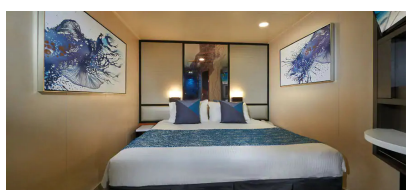

Εσωτερική Καμπίνα - IA

Η Εσωτερική καμπίνα είναι ο πιο προσιτός τρόπος για κρουαζιέρα. Με 12-25τμ υπάρχει χώρος για έως 4 επισκέπτες και περιλαμβάνουν δύο κάτω κρεβάτια που μετατρέπονται σε κρεβάτι queen size και φυσικά, θα έχετε υπηρεσία δωματίου και πολλές άλλες ανέσεις.

Εσωτερική Καμπίνα - IB

Η Εσωτερική καμπίνα είναι ο πιο προσιτός τρόπος για κρουαζιέρα. Με 12-25τμ υπάρχει χώρος για έως 4 επισκέπτες και περιλαμβάνουν δύο κάτω κρεβάτια που μετατρέπονται σε κρεβάτι queen size και φυσικά, θα έχετε υπηρεσία δωματίου και πολλές άλλες ανέσεις.

The Haven 2-Bedroom Family Villa with Balcony - H6

Οι Haven 2-Bedroom Family Villas είναι τέλειες εάν θέλετε να φέρετε τα παιδιά. Διαθέτουν ένα υπνοδωμάτιο με κρεβάτι queen size και πολυτελή μπανιέρα και ντους, καθώς και ξεχωριστό παιδικό υπνοδωμάτιο. Τα περισσότερα διαθέτουν καθιστικό και τραπεζαρία, καθώς και ιδιωτικό μπαλκόνι. Είναι περίπου 53τμ με 7τμ μπαλκόνι και μπορεί να φιλοξενήσει έως 6 άτομα. Θα έχετε επίσης πρόσβαση στην ιδιωτική αυλή. Περιλαμβάνει 24ωρη υπηρεσία μπάτλερ και θυρωρείου.