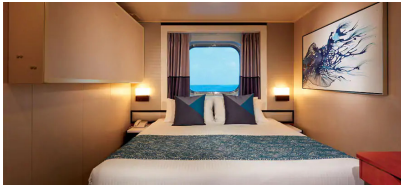

Εξωτερική Καμπίνα με μεγάλο παράθυρο - ΟΑ
Η άνετη Εξωτερική Καμπίνα με μεγάλο παράθυρο, είναι περίπου 12-14τμ, μπορούν να φιλοξενήσουν έως και 3 επισκέπτες, καθιστώντας τες ιδανικές για να χαλαρώσετε και να απολαύσετε μια καταπληκτική θέα από το μεγάλο παράθυρο. Δύο χαμηλότερα κρεβάτια μετατρέπονται σε κρεβάτι queen size και μερικά έχουν επιπλέον κρεβάτι για ένα ακόμη. Φυσικά, θα έχετε υπηρεσία δωματίου και πολλές άλλες ανέσεις. Επιπλέον, ορισμένοι μπορούν να συνδεθούν, μια εξαιρετική επιλογή για διάδοση ακόμη περισσότερο.