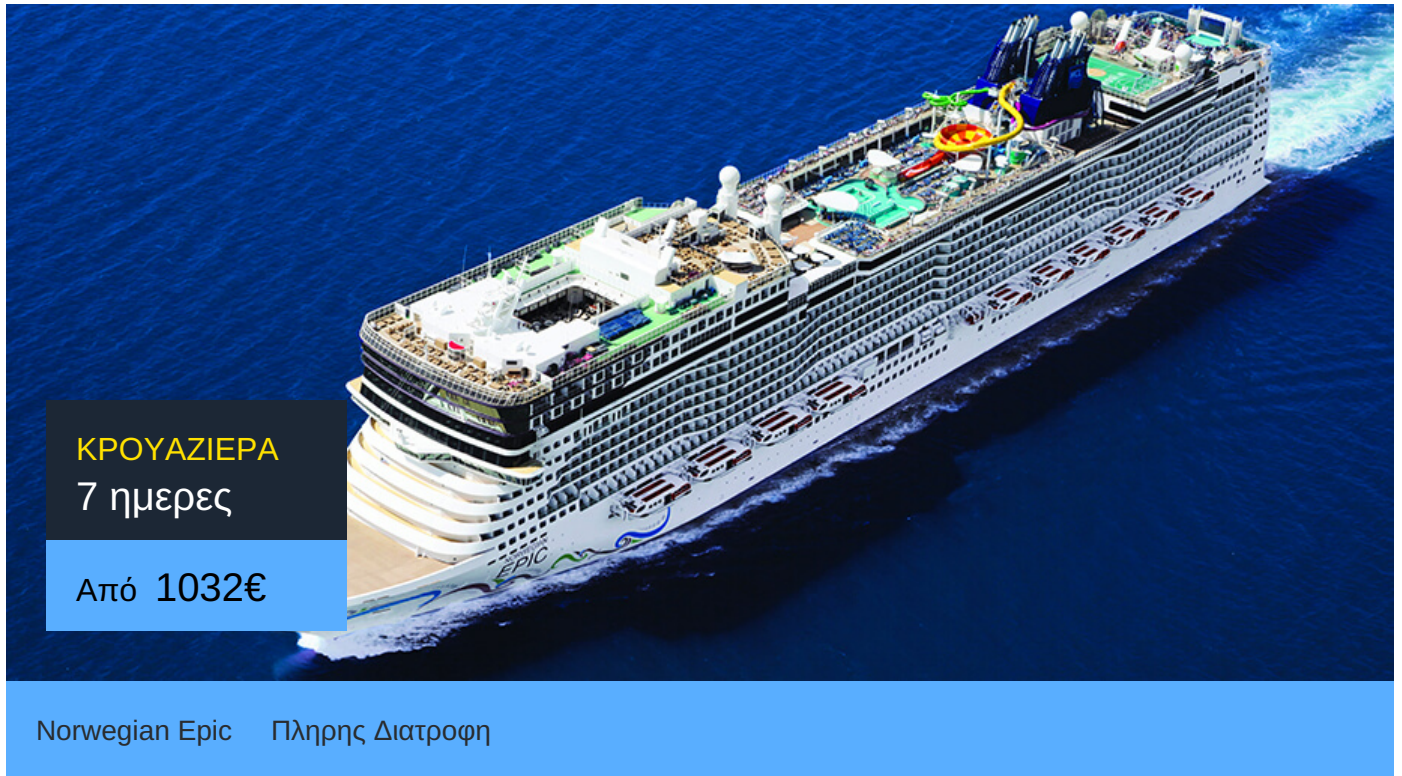

7ήμερη Κρουαζιέρα Πορτ Κανάβεραλ, Γκρέιτ Στίρουπ Κέι, Σεντ Τόμας,
Σαν Χουάν, Πουέρτο Πλάτα

ΠΛΗΡΟΦΟΡΙΕΣ

ΗΜΕΡΑ	ΠΡΟΟΡΙΣΜΟΣ	ΑΦΙΞΗ	ΑΝΑΧΩΡΗΣΗ
Ημέρα 1	Πορτ Κανάβεραλ	-	16:00
Ημέρα 2	Γκρέιτ Στίρουπ Κέι	07:30	16:00
Ημέρα 3	Εν πλω	-	-
Ημέρα 4	Σεντ Τόμας	12:00	20:00
Ημέρα 5	Σαν Χουάν	07:00	15:00
Ημέρα 6	Πουέρτο Πλάτα	07:00	15:00
Ημέρα 7	Εν πλω	-	-
Ημέρα 8	Πορτ Κανάβεραλ	07:00	-

Norwegian Epic

Το κρουαζιερόπλοιο Norwegian Epic είναι σίγουρα ένα κρουαζιερόπλοιο επικών διαστάσεων! Γι' αυτό και βραβεύτηκε ως Best Cruise Entertainment.

Πράγματι οι θεατρικές παραστάσεις στις κρουαζιέρες του κρουαζιερόπλοιου Norwegian Epic είναι αριστουργηματικές. Θα έχεις την ευκαιρία να απολαύσεις εν πλω σημαντικές παραστάσεις του Broadway. Ακόμα, χάρη στο καινοτόμο Norwegian Freestyle μπορείς να επιλέξεις ανάμεσα σε 20 διαφορετικά είδη φαγητού και να φας ό,τι ώρα θες, χωρίς περιορισμούς! Ακόμα, στο κρουαζιερόπλοιο Norwegian Epic έχεις την ευκαιρία να επιλέξεις ανάμεσα σε 20 διαφορετικά είδη διασκέδασης, όπως να πας στο Svedka Ice Bar.