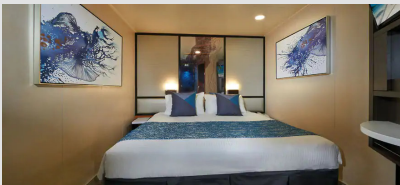

Εσωτερική Καμπίνα - IA

Η Εσωτερική καμπίνα είναι ο πιο προσιτός τρόπος για κρουαζιέρα. Με 12-25τμ υπάρχει χώρος για έως 4 επισκέπτες και περιλαμβάνουν δύο κάτω κρεβάτια που μετατρέπονται σε κρεβάτι queen size και φυσικά, θα έχετε υπηρεσία δωματίου και πολλές άλλες ανέσεις.

Εσωτερική Καμπίνα - IB

Η Εσωτερική καμπίνα είναι ο πιο προσιτός τρόπος για κρουαζιέρα. Με 12-25τμ υπάρχει χώρος για έως 4 επισκέπτες και περιλαμβάνουν δύο κάτω κρεβάτια που μετατρέπονται σε κρεβάτι queen size και φυσικά, θα έχετε υπηρεσία δωματίου και πολλές άλλες ανέσεις.

The Haven 2-Bedroom Family Villa with Balcony - H6

Οι Haven 2-Bedroom Family Villas είναι τέλειες εάν θέλετε να φέρετε τα παιδιά. Διαθέτουν ένα υπνοδωμάτιο με κρεβάτι queen size και πολυτελή μπανιέρα και ντους, καθώς και ξεχωριστό παιδικό υπνοδωμάτιο. Τα περισσότερα διαθέτουν καθιστικό και τραπεζαρία, καθώς και ιδιωτικό μπαλκόνι. Είναι περίπου 53τμ με 7τμ μπαλκόνι και μπορεί να φιλοξενήσει έως 6 άτομα. Θα έχετε επίσης πρόσβαση στην ιδιωτική αυλή. Περιλαμβάνει 24ωρη υπηρεσία μπάτλερ και θυρωρείου.