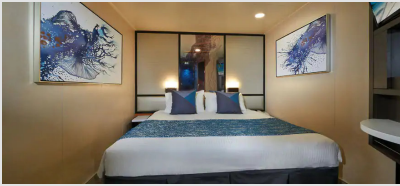

Norwegian Pearl

Τεχνικά Χαρακτηριστικά

Αρ. Επιβατών - 2394	Σύνολο καμπίνων – 1197
Αρ. Πληρώματος - 1072	Ναυπήγηση - 2006
Ολική χωρητικότητα - 93,530τ.	Πλάτος - 38m
Ταχύτητα - 25κ.	Ανακαίνιση - 2017
Μήκος Πλοίου - 294μ.	

Οι Καμπίνες

Εσωτερική Καμπίνα Sail Away - IX

Μια εσωτερική καμπίνα Sail Away εγγυάται μια εσωτερική καμπίνα ή καλύτερη! Η καμπίνα σας μπορεί να βρίσκεται σε οποιοδήποτε κατάστρωμα και να εκχωρείται έως και μία ημέρα πριν από την επιβίβαση σας.