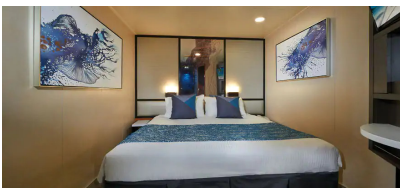

Εσωτερική Καμπίνα - IA

Η Εσωτερική καμπίνα είναι ο πιο προσιτός τρόπος για κρουαζιέρα. Με 12-25τμ υπάρχει χώρος για έως 4 επισκέπτες και περιλαμβάνουν δύο κάτω κρεβάτια που μετατρέπονται σε κρεβάτι queen size και φυσικά, θα έχετε υπηρεσία δωματίου και πολλές άλλες ανέσεις.

Εσωτερική Καμπίνα - IB

Η Εσωτερική καμπίνα είναι ο πιο προσιτός τρόπος για κρουαζιέρα. Με 12-25τμ υπάρχει χώρος για έως 4 επισκέπτες και περιλαμβάνουν δύο κάτω κρεβάτια που μετατρέπονται σε κρεβάτι queen size και φυσικά, θα έχετε υπηρεσία δωματίου και πολλές άλλες ανέσεις.

The Haven 2-Bedroom Family Villa with Balcony - H6

Οι Haven 2-Bedroom Family Villas είναι τέλειες εάν θέλετε να φέρετε τα παιδιά. Διαθέτουν ένα υπνοδωμάτιο με κρεβάτι queen size και πολυτελή μπανιέρα και ντους, καθώς και ξεχωριστό παιδικό υπνοδωμάτιο. Τα περισσότερα διαθέτουν καθιστικό και τραπεζαρία, καθώς και ιδιωτικό μπαλκόνι. Είναι περίπου 53τμ με 7τμ μπαλκόνι και μπορεί να φιλοξενήσει έως 6 άτομα. Θα έχετε επίσης πρόσβαση στην ιδιωτική αυλή. Περιλαμβάνει 24ωρη υπηρεσία μπάτλερ και θυρωρείου.