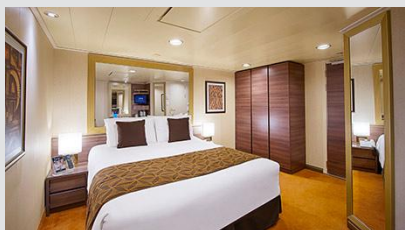

Οι Καμπίνες

Εσωτερική Bella Guaranteed - IB

Η Εσωτερική Καμπίνα Bella Guarantee IB, περιλαμβάνει δύο μονά κρεβάτια τα οποία κατόπιν αιτήματος μπορούν να μετατραπούν σε ένα διπλό. Επιπλέον περιλαμβάνει ευρύχωρη ντουλάπα, αναπαυτική πολυθρόνα, μπάνιο με ντουζιέρα, νιπτήρα, στεγνωτήρα μαλλιών, τηλεόραση, τηλέφωνο, Wi-Fi με χρέωση, μίνι μπαρ, χρηματοκιβώτιο και κλιματισμό.