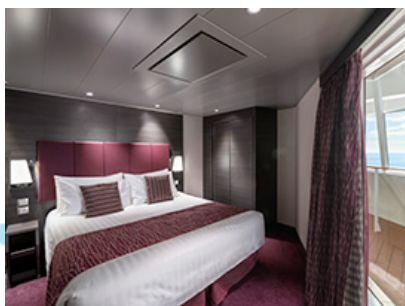

ΣΟΥΙΤΑ PREMIUM AUREA ΚΑΤΑΣΤΡΩΜΑ 9-14 - SL1

Η Σουίτα Premium Aurea SL1, βρίσκεται στο 9ο - 14ο κατάστρωμα, έχει χωρητικότητα 25 τ.μ. και περιλαμβάνει μπαλκόνι χωρητικότητας 3-14 τ.μ., δύο μονά κρεβάτια τα οποία κατόπιν αιτήματος μπορούν να μετατραπούν σε ένα διπλό. Επιπλέον περιλαμβάνει ευρύχωρη ντουλάπα, καθιστικό με καναπέ, μπάνιο με ντουζιέρα ή μπανιέρα, στεγνωτήρα μαλλιών, τηλεόραση, τηλέφωνο, Wi-Fi με χρέωση, μίνι μπαρ, χρηματοκιβώτιο, κλιματισμό και μπαλκόνι.