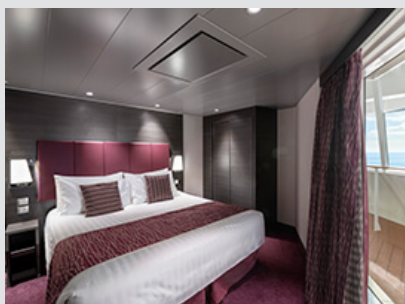

ΣΟΥΙΤΑ GRAND AUREA ΜΕ JACUZZI ΚΑΤΑΣΤΡΩΜΑ 12 - SXJ

Η Σουίτα Grand Aurea με Τζακούζι SXJ, βρίσκεται στο 12ο κατάστρωμα, έχει χωρητικότητα 39 τ.μ. και περιλαμβάνει βεράντα χωρητικότητας 36 τ.μ. με ιδιωτικό τζακούζι, δύο μονά κρεβάτια τα οποία κατόπιν αιτήματος μπορούν να μετατραπούν σε ένα διπλό. Επιπλέον περιλαμβάνει ευρύχωρη ντουλάπα, καθιστικό με καναπέ, μπάνιο με ντουζιέρα ή μπανιέρα, στεγνωτήρα μαλλιών, τηλεόραση, τηλέφωνο, Wi-Fi με χρέωση, μίνι μπαρ, χρηματοκιβώτιο και κλιματισμό.