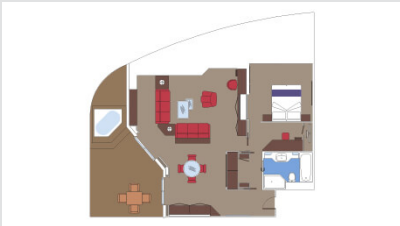

### Σουίτα Εσωτερική MSC Yacht Club κατάστρωμα 16-18 - YIN

Η Εσωτερική Yacht Club Σουίτα YIN, βρίσκεται στο 16ο - 18ο κατάστρωμα, έχει χωρητικότητα 21 τ.μ. και περιλαμβάνει δύο μονά κρεβάτια τα οποία κατόπιν αιτήματος μπορούν να μετατραπούν σε ένα διπλό. Επιπλέον περιλαμβάνει ευρύχωρη ντουλάπα, καθιστικό με καναπέ, μπάνιο με ντουζιέρα ή μπανιέρα, νιπτήρα, στεγνωτήρα μαλλιών, τηλεόραση, τηλέφωνο, Wi-Fi, μίνι μπαρ, χρηματοκιβώτιο και κλιματισμό.

### Σουίτα Deluxe MSC Yacht Club κατάστρωμα 16-19 - YC1

Η Σουίτα Deluxe Yacht Club YC1, βρίσκεται στο 16ο – 18ο κατάστρωμα, έχει χωρητικότητα 25 τ.μ. και περιλαμβάνει μπαλκόνι χωρητικότητας περίπου 8 τ.μ., δύο μονά κρεβάτια τα οποία κατόπιν αιτήματος μπορούν να μετατραπούν σε ένα διπλό. Επιπλέον περιλαμβάνει ευρύχωρη ντουλάπα, καθιστικό με καναπέ, μπάνιο με ντουζιέρα ή μπανιέρα, νιπτήρα, στεγνωτήρα μαλλιών, τηλεόραση, τηλέφωνο, Wi-Fi, μίνι μπαρ, χρηματοκιβώτιο, κλιματισμό και μπαλκόνι.

### Σουίτα Deluxe MSC Grand Yacht Club κατάστρωμα 16-19 - YCP

Η Σουίτα Grand Yacht Club YCP, βρίσκεται στο 16ο – 19ο κατάστρωμα, έχει χωρητικότητα 25-43 τ.μ. και περιλαμβάνει μπαλκόνι χωρητικότητας περίπου 8-12 τ.μ., δύο μονά κρεβάτια τα οποία κατόπιν αιτήματος μπορούν να μετατραπούν σε ένα διπλό. Επιπλέον περιλαμβάνει ευρύχωρη ντουλάπα, καθιστικό με καναπέ, μπάνιο με μπανιέρα, νιπτήρα, στεγνωτήρα μαλλιών, τηλεόραση, τηλέφωνο, Wi-Fi, μίνι μπαρ, χρηματοκιβώτιο, κλιματισμό και μπαλκόνι.

Σουίτα Royal MSC Yacht Club κατάστρωμα 16 - YC3  
Η Σουίτα Royal Yacht Club YC3, βρίσκεται στο 16ο κατάστρωμα, έχει χωρητικότητα 62 τ.μ. και περιλαμβάνει μπαλκόνι χωρητικότητας 33 τ.μ. με ιδιωτικό τζακούζι και τραπεζαρία, ξεχωριστό καθιστικό και τραπεζαρία, μεγάλη ντουλάπα, μπάνιο με μπανιέρα και ντουζιέρα, νιπτήρα, στεγνωτήρα μαλλιών, τηλεόραση, τηλέφωνο Wi-Fi με χρέωση, μίνι μπαρ, χρηματοκιβώτιο, κλιματισμό και μπαλκόνι.