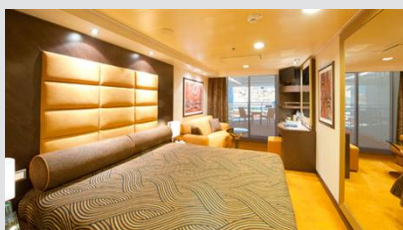

Μπαλκόνι Deluxe Fantastica Περιορισμένη θέα κατάστρωμα 8-13 - BP
Η Καμπίνα με μπαλκόνι Deluxe Fantastica BP, βρίσκεται στο 8ο – 13ο κατάστρωμα, έχει χωρητικότητα 19 τ.μ. και περιλαμβάνει μπαλκόνι περίπου 4 τ.μ., δύο μονά κρεβάτια ή ένα διπλό κατόπιν αιτήματος. Επιπλέον περιλαμβάνει ευρύχωρη ντουλάπα, καθιστικό με καναπέ, μπάνιο με ντουζιέρα, στεγνωτήρα μαλλιών, τηλεόραση, τηλέφωνο, Wi-Fi με χρέωση, μίνι μπαρ, χρηματοκιβώτιο, κλιματισμό και μπαλκόνι με περιορισμένη θέα.