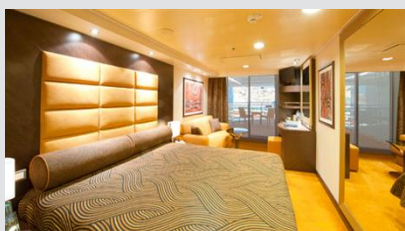

Μπαλκόνι Premium Fantastica κατάστρωμα 10-11 - BL2
Η Καμπίνα με μπαλκόνι Premium Fantastica BL2, βρίσκεται στο 10ο – 11ο κατάστρωμα, έχει χωρητικότητα περίπου 19 τ.μ. και περιλαμβάνει μπαλκόνι περίπου 4 τ.μ., δύο μονά κρεβάτια ή ένα διπλό κατόπιν αιτήματος. Επιπλέον περιλαμβάνει ευρύχωρη ντουλάπα, καθιστικό με καναπέ, μπάνιο με ντουζιέρα, στεγνωτήρα μαλλιών, τηλεόραση, τηλέφωνο, Wi-Fi με χρέωση, μίνι μπαρ, χρηματοκιβώτιο, κλιματισμό και μπαλκόνι.