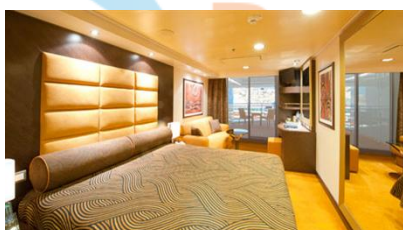

Μπαλκόνι Bella Guaranteed - BB
Η Καμπίνα με μπαλκόνι Bella Guarantee BB, έχει χωρητικότητα 19-20 τ.μ. και περιλαμβάνει μπαλκόνι περίπου 4-6 τ.μ., δύο μονά κρεβάτια ή ένα διπλό κατόπιν αιτήματος. Επιπλέον περιλαμβάνει ευρύχωρη ντουλάπα, καθιστικό με καναπέ, μπάνιο με ντουζιέρα, στεγνωτήρα μαλλιών, τηλεόραση, τηλέφωνο, Wi-Fi με χρέωση, μίνι μπαρ, χρηματοκιβώτιο και κλιματισμό.