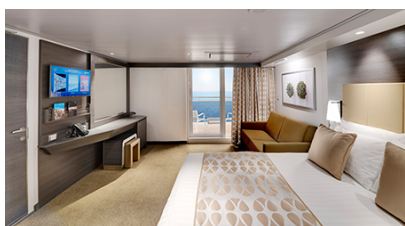

Μπαλκόνι Aurea κατάστρωμα 11-13 - BA
Η Καμπίνα με Μπαλκόνι Aurea BA, βρίσκεται στο 11ο – 13ο κατάστρωμα, έχει χωρητικότητα 17 τ.μ. και περιλαμβάνει μπαλκόνι περίπου 4 τ.μ. δύο μονά κρεβάτια τα οποία κατόπιν αιτήματος μπορούν να μετατραπούν σε ένα διπλό. Επιπλέον περιλαμβάνει ευρύχωρη ντουλάπα, καθιστικό με καναπέ, μπάνιο με ντουζιέρα ή μπανιέρα, στεγνωτήρα μαλλιών, τηλεόραση, τηλέφωνο, Wi-Fi με χρέωση, μίνι μπαρ, χρηματοκιβώτιο, κλιματισμό και μπαλκόνι.