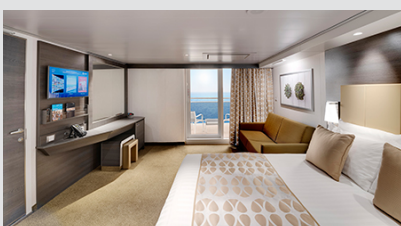

Μπαλκόνι Deluxe Fantastica κατάστρωμα 8-10 - BR1

Η Καμπίνα με μπαλκόνι Deluxe Fantastica BR1, βρίσκεται στο 8ο - 10ο κατάστρωμα, έχει χωρητικότητα περίπου 17 τ.μ. και περιλαμβάνει μπαλκόνι περίπου 4 τ.μ., δύο μονά κρεβάτια τα οποία κατόπιν αιτήματος μπορούν να μετατραπούν σε ένα διπλό. Επιπλέον περιλαμβάνει ευρύχωρη ντουλάπα, μπάνιο με ντουζιέρα ή μπανιέρα, καθιστικό με καναπέ, στεγνωτήρα μαλλιών, τηλεόραση, τηλέφωνο, Wi-Fi με χρέωση, μίνι μπαρ, χρηματοκιβώτιο και κλιματισμό.