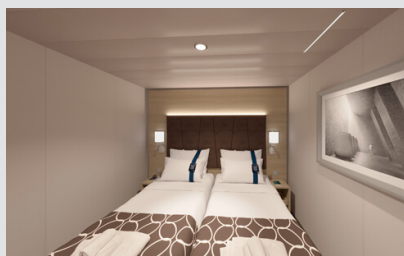

### Εσωτερική Bella Guaranteed - IB

Η Εσωτερική Καμπίνα Bella Guarantee IB, βρίσκεται στο 5ο – 21ο κατάστρωμα, έχει χωρητικότητα 15τ.μ. και περιλαμβάνει δύο μονά κρεβάτια τα οποία κατόπιν αιτήματος μπορούν να μετατραπούν σε ένα διπλό. Επιπλέον περιλαμβάνει ευρύχωρη ντουλάπα, αναπαυτική πολυθρόνα, μπάνιο με ντουζιέρα, στεγνωτήρα μαλλιών, τηλεόραση, Wi-Fi με χρέωση, τηλέφωνο, μίνι μπαρ, χρηματοκιβώτιο και κλιματισμό.