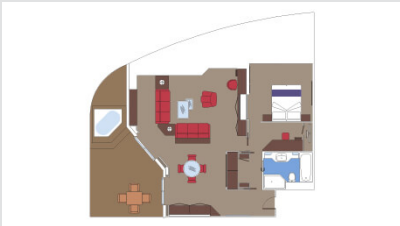

Επιπλέον περιλαμβάνει ευρύχωρη ντουλάπα, καθιστικό με καναπέ, μπάνιο με ντουζιέρα ή μπανιέρα, νιπτήρα, στεγνωτήρα μαλλιών, τηλεόραση, τηλέφωνο, Wi-Fi, μίνι μπαρ, χρηματοκιβώτιο και κλιματισμό.

Σουίτα Deluxe MSC Yacht Club κατάστρωμα 16-19 - YC1

Η Σουίτα Deluxe Yacht Club YC1, βρίσκεται στο 16ο - 18ο κατάστρωμα, έχει χωρητικότητα 25 τ.μ. και περιλαμβάνει μπαλκόνι χωρητικότητας περίπου 8 τ.μ., δύο μονά κρεβάτια τα οποία κατόπιν αιτήματος μπορούν να μετατραπούν σε ένα διπλό. Επιπλέον περιλαμβάνει ευρύχωρη ντουλάπα, καθιστικό με καναπέ, μπάνιο με ντουζιέρα ή μπανιέρα, νιπτήρα, στεγνωτήρα μαλλιών, τηλεόραση, τηλέφωνο, Wi-Fi, μίνι μπαρ, χρηματοκιβώτιο, κλιματισμό και μπαλκόνι.

Σουίτα Deluxe MSC Grand Yacht Club κατάστρωμα 16-19 - YCP

Η Σουίτα Grand Yacht Club YCP, βρίσκεται στο 16ο - 19ο κατάστρωμα, έχει χωρητικότητα 25-43 τ.μ. και περιλαμβάνει μπαλκόνι χωρητικότητας περίπου 8-12 τ.μ., δύο μονά κρεβάτια τα οποία κατόπιν αιτήματος μπορούν να μετατραπούν σε ένα διπλό. Επιπλέον περιλαμβάνει ευρύχωρη ντουλάπα, καθιστικό με καναπέ, μπάνιο με μπανιέρα, νιπτήρα, στεγνωτήρα μαλλιών, τηλεόραση, τηλέφωνο, Wi-Fi, μίνι μπαρ, χρηματοκιβώτιο, κλιματισμό και μπαλκόνι.

Σουίτα Royal MSC Yacht Club κατάστρωμα 16 - YC3
Η Σουίτα Royal Yacht Club YC3, βρίσκεται στο 16ο κατάστρωμα, έχει χωρητικότητα 62 τ.μ. και περιλαμβάνει μπαλκόνι χωρητικότητας 33 τ.μ. με ιδιωτικό τζακούζι και τραπεζαρία, ξεχωριστό καθιστικό και τραπεζαρία, μεγάλη ντουλάπα, μπάνιο με μπανιέρα και ντουζιέρα, νιπτήρα, στεγνωτήρα μαλλιών, τηλεόραση, τηλέφωνο Wi-Fi με χρέωση, μίνι μπαρ, χρηματοκιβώτιο, κλιματισμό και μπαλκόνι.