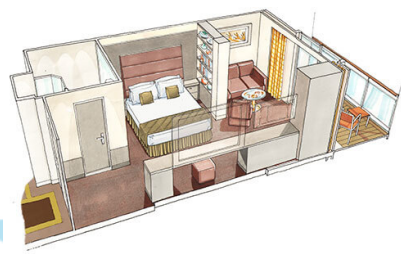

Εσωτερική Bella Guaranteed - IB

Η Εσωτερική Καμπίνα Bella Guarantee IB, έχει χωρητικότητα 14-28 τ.μ. και περιλαμβάνει δύο μονά κρεβάτια τα οποία κατόπιν αιτήματος μπορούν να μετατραπούν σε ένα διπλό. Επιπλέον περιλαμβάνει ευρύχωρη ντουλάπα, αναπαυτική πολυθρόνα, μπάνιο με ντουζιέρα, νιπτήρα, στεγνωτήρα μαλλιών, τηλεόραση, τηλέφωνο, Wi-Fi με χρέωση, μίνι μπαρ, χρηματοκιβώτιο και κλιματισμό.

Σουίτα Grand Aurea κατάστρωμα 9-13 - SX

Η Σουίτα Grand Aurea SX, βρίσκεται στο 9ο – 13ο κατάστρωμα, έχει χωρητικότητα 35-49 τ.μ. και περιλαμβάνει μπαλκόνι χωρητικότητας 10-21 τ.μ., δύο μονά κρεβάτια τα οποία κατόπιν αιτήματος μπορούν να μετατραπούν σε ένα διπλό. Επιπλέον περιλαμβάνει ευρύχωρη ντουλάπα, καθιστικό με καναπέ, μπάνιο με μπανιέρα, νιπτήρα, στεγνωτήρα μαλλιών, τηλεόραση, τηλέφωνο, Wi-Fi με χρέωση, μίνι μπαρ, χρηματοκιβώτιο, κλιματισμό και μπαλκόνι.

Σουίτα Grand Aurea (Two-Bedroom) κατάστρωμα 11-14 - SD

Η Σουίτα Grand Aurea (Two Bedroom) SD, βρίσκεται στο 11ο – 14ο κατάστρωμα, έχει χωρητικότητα 49 τ.μ. και περιλαμβάνει μπαλκόνι χωρητικότητας 17 τ.μ., δύο υπνοδωμάτια, ένα με διπλό κρεβάτι και ένα με δύο μονά κρεβάτια. Επιπλέον περιλαμβάνει μια μεγάλη ντουλάπα, δύο μπάνια, ένα με μπανιέρα και ένα με ντουζιέρα, νιπτήρα, στεγνωτήρα μαλλιών, τηλεόραση, τηλέφωνο, Wi-Fi με χρέωση, μίνι μπαρ, χρηματοκιβώτιο, κλιματισμό και μπαλκόνι.

Επιπλέον περιλαμβάνει ευρύχωρη ντουλάπα, καθιστικό με καναπέ, μπάνιο με ντουζιέρα ή μπανιέρα, νιπτήρα, στεγνωτήρα μαλλιών, τηλεόραση, τηλέφωνο, Wi-Fi, μίνι μπαρ, χρηματοκιβώτιο και κλιματισμό.

Σουίτα Deluxe MSC Yacht Club κατάστρωμα 16-19 - YC1