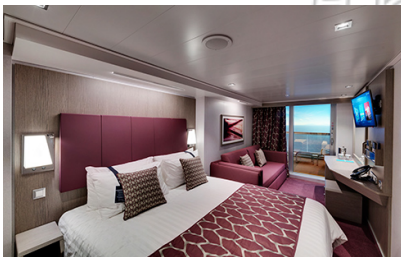

Μπαλκόνι Deluxe Fantastica κατάστρωμα 9-10 - BR1

Η Καμπίνα με μπαλκόνι Deluxe Fantastica BR1, βρίσκεται στο 9ο - 10ο κατάστρωμα, έχει χωρητικότητα περίπου 16-17 τ.μ. και περιλαμβάνει μπαλκόνι περίπου 5-9 τ.μ., δύο μονά κρεβάτια τα οποία κατόπιν αιτήματος μπορούν να μετατραπούν σε ένα διπλό. Επιπλέον περιλαμβάνει ευρύχωρη ντουλάπα, μπάνιο με ντουζιέρα ή μπανιέρα, νιπτήρα, καθιστικό με καναπέ, στεγνωτήρα μαλλιών, τηλεόραση, τηλέφωνο, Wi-Fi με χρέωση, μίνι μπαρ, χρηματοκιβώτιο και κλιματισμό.