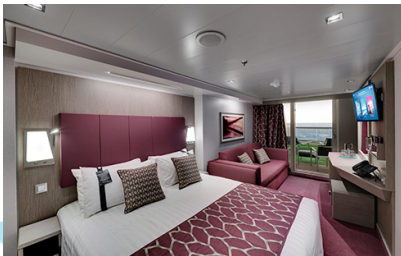

Σουίτα Deluxe Aurea κατάστρωμα 9-15 - SR1

Η Σουίτα Deluxe Aurea SR1, βρίσκεται στο 9ο - 15ο κατάστρωμα, έχει χωρητικότητα 26-32 τ.μ. και περιλαμβάνει μπαλκόνι χωρητικότητας 3-14 τ.μ., δύο μονά κρεβάτια τα οποία κατόπιν αιτήματος μπορούν να μετατραπούν σε ένα διπλό. Επιπλέον περιλαμβάνει ευρύχωρη ντουλάπα, καθιστικό με καναπέ, μπάνιο με ντουζιέρα ή μπανιέρα, νιπτήρα, στεγνωτήρα μαλλιών, τηλεόραση, τηλέφωνο, Wi-Fi με χρέωση, μίνι μπαρ, χρηματοκιβώτιο, κλιματισμό και μπαλκόνι.