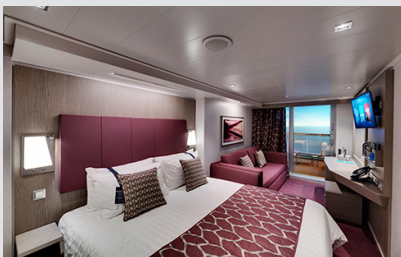

Μπαλκόνι Deluxe Fantastica κατάστρωμα 11-12 - BR2

Η Καμπίνα με μπαλκόνι Deluxe Fantastica BR1, βρίσκεται στο 11ο - 12ο κατάστρωμα, έχει χωρητικότητα περίπου 16-17 τ.μ. και περιλαμβάνει μπαλκόνι περίπου 5-6 τ.μ., δύο μονά κρεβάτια τα οποία κατόπιν αιτήματος μπορούν να μετατραπούν σε ένα διπλό. Επιπλέον περιλαμβάνει ευρύχωρη ντουλάπα, μπάνιο με ντουζιέρα ή μπανιέρα, νιπτήρα, καθιστικό με καναπέ, στεγνωτήρα μαλλιών, τηλεόραση, τηλέφωνο, Wi-Fi με χρέωση, μίνι μπαρ, χρηματοκιβώτιο και κλιματισμό.