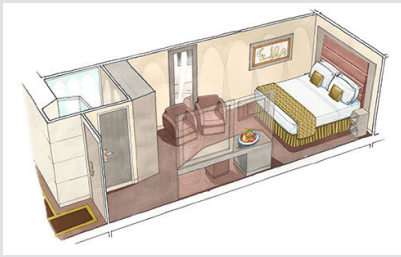

Σουίτα Εσωτερική MSC Yacht Club κατάστρωμα 16-18 - YIN

Η Εσωτερική Yacht Club Σουίτα YIN, βρίσκεται στο 16ο - 18ο κατάστρωμα, έχει χωρητικότητα 21 τ.μ. και περιλαμβάνει δύο μονά κρεβάτια τα οποία κατόπιν αιτήματος μπορούν να μετατραπούν σε ένα διπλό. Επιπλέον περιλαμβάνει ευρύχωρη ντουλάπα, καθιστικό με καναπέ, μπάνιο με ντουζιέρα ή μπανιέρα, νιπτήρα, στεγνωτήρα μαλλιών, τηλεόραση, τηλέφωνο, Wi-Fi, μίνι μπαρ, χρηματοκιβώτιο και κλιματισμό.