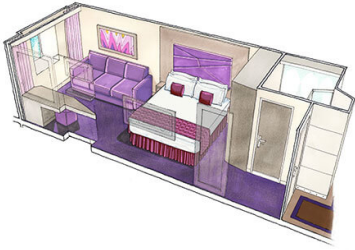

Εσωτερική Bella Guaranteed - IB

Η Εσωτερική Καμπίνα Bella Guarantee IB, έχει χωρητικότητα 14-28 τ.μ. και περιλαμβάνει δύο μονά κρεβάτια τα οποία κατόπιν αιτήματος μπορούν να μετατραπούν σε ένα διπλό. Επιπλέον περιλαμβάνει ευρύχωρη ντουλάπα, αναπαυτική πολυθρόνα, μπάνιο με ντουζιέρα, νιπτήρα, στεγνωτήρα μαλλιών, τηλεόραση, τηλέφωνο, Wi-Fi με χρέωση, μίνι μπαρ, χρηματοκιβώτιο και κλιματισμό.

Εσωτερική Deluxe Fantastica κατάστρωμα 5-10 - IR1
Η Εσωτερική Deluxe Fantastica IR1, βρίσκεται στο 5ο – 10ο κατάστρωμα, έχει χωρητικότητα 14 τ.μ. και περιλαμβάνει δύο μονά κρεβάτια τα οποία κατόπιν αιτήματος μπορούν να μετατραπούν σε ένα διπλό. Επιπλέον περιλαμβάνει ευρύχωρη ντουλάπα, αναπαυτική πολυθρόνα, μπάνιο με ντουζιέρα, νιπτήρα, στεγνωτήρα μαλλιών, τηλεόραση, τηλέφωνο, Wi-Fi με χρέωση, μίνι μπαρ, χρηματοκιβώτιο και κλιματισμό.

Εσωτερική Deluxe Fantastica κατάστρωμα 11-15 - IR2
Η Εσωτερική Deluxe Fantastica IR2, βρίσκεται στο 11ο – 15ο κατάστρωμα, έχει χωρητικότητα 14-16 τ.μ. και περιλαμβάνει δύο μονά κρεβάτια τα οποία κατόπιν αιτήματος μπορούν να μετατραπούν σε ένα διπλό. Επιπλέον περιλαμβάνει ευρύχωρη ντουλάπα, αναπαυτική πολυθρόνα, μπάνιο με ντουζιέρα, νιπτήρα, στεγνωτήρα μαλλιών, τηλεόραση, τηλέφωνο, Wi-Fi με χρέωση, μίνι μπαρ, χρηματοκιβώτιο και κλιματισμό.

Εξωτερική Bella Guaranteed - OB
Η Εξωτερική Καμπίνα Bella Guarantee OB, βρίσκεται στο 5ο κατάστρωμα έχει χωρητικότητα 17 τ.μ. και περιλαμβάνει δύο μονά κρεβάτια τα οποία κατόπιν αιτήματος μπορούν να μετατραπούν σε ένα διπλό. Επιπλέον περιλαμβάνει ευρύχωρη ντουλάπα, αναπαυτική πολυθρόνα, μπάνιο με ντουζιέρα, νιπτήρα, στεγνωτήρα μαλλιών, τηλεόραση, τηλέφωνο, Wi-Fi με χρέωση, μίνι μπαρ, χρηματοκιβώτιο και κλιματισμό.