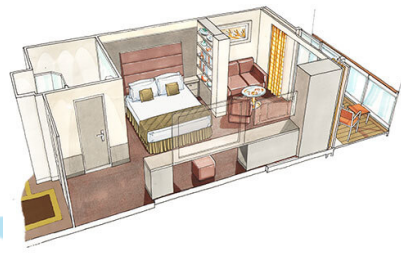

Σουίτα Deluxe MSC Yacht Club κατάστρωμα 16-19 - YC1

Η Σουίτα Deluxe Yacht Club YC1, βρίσκεται στο 16ο - 18ο κατάστρωμα, έχει χωρητικότητα 25 τ.μ. και περιλαμβάνει μπαλκόνι χωρητικότητας περίπου 8 τ.μ., δύο μονά κρεβάτια τα οποία κατόπιν αιτήματος μπορούν να μετατραπούν σε ένα διπλό. Επιπλέον περιλαμβάνει ευρύχωρη ντουλάπα, καθιστικό με καναπέ, μπάνιο με ντουζιέρα ή μπανιέρα, νιπτήρα, στεγνωτήρα μαλλιών, τηλεόραση, τηλέφωνο, Wi-Fi, μίνι μπαρ, χρηματοκιβώτιο, κλιματισμό και μπαλκόνι.