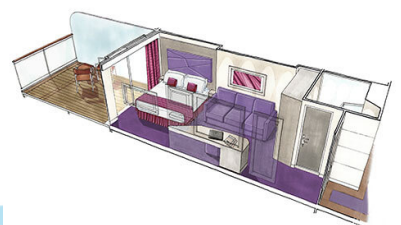

Εσωτερική Bella Guaranteed - IB

Η Εσωτερική Καμπίνα Bella Guarantee IB, έχει χωρητικότητα 14-28 τ.μ. και περιλαμβάνει δύο μονά κρεβάτια τα οποία κατόπιν αιτήματος μπορούν να μετατραπούν σε ένα διπλό. Επιπλέον περιλαμβάνει ευρύχωρη ντουλάπα, αναπαυτική πολυθρόνα, μπάνιο με ντουζιέρα, νιπτήρα, στεγνωτήρα μαλλιών, τηλεόραση, τηλέφωνο, Wi-Fi με χρέωση, μίνι μπαρ, χρηματοκιβώτιο και κλιματισμό.

Εξωτερική Bella Guaranteed - OB
Η Εξωτερική Καμπίνα Bella Guarantee OB, βρίσκεται στο 5ο κατάστρωμα έχει χωρητικότητα 17 τ.μ. και περιλαμβάνει δύο μονά κρεβάτια τα οποία κατόπιν αιτήματος μπορούν να μετατραπούν σε ένα διπλό. Επιπλέον περιλαμβάνει ευρύχωρη ντουλάπα, αναπαυτική πολυθρόνα, μπάνιο με ντουζιέρα, νιπτήρα, στεγνωτήρα μαλλιών, τηλεόραση, τηλέφωνο, Wi-Fi με χρέωση, μίνι μπαρ, χρηματοκιβώτιο και κλιματισμό.

Μπαλκόνι Deluxe Fantastica κατάστρωμα 15 - BR4
Η Καμπίνα με μπαλκόνι Deluxe Fantastica BR4, βρίσκεται στο 15ο κατάστρωμα, έχει χωρητικότητα περίπου 17 τ.μ. και περιλαμβάνει μπαλκόνι περίπου 5-6 τ.μ., δύο μονά κρεβάτια τα οποία κατόπιν αιτήματος μπορούν να μετατραπούν σε ένα διπλό. Επιπλέον περιλαμβάνει ευρύχωρη ντουλάπα, μπάνιο με ντουζιέρα ή μπανιέρα, νιπτήρα, καθιστικό με καναπέ, στεγνωτήρα μαλλιών, τηλεόραση, τηλέφωνο, Wi-Fi με χρέωση, μίνι μπαρ, χρηματοκιβώτιο και κλιματισμό.

Σουίτα Junior Aurea κατάστρωμα 9 - SM

Η Σουίτα Junior Aurea SM, βρίσκεται στο 9ο κατάστρωμα, έχει χωρητικότητα 17 τ.μ. και περιλαμβάνει μπαλκόνι περίπου 16 τ.μ., δύο μονά κρεβάτια τα οποία κατόπιν αιτήματος μπορούν να μετατραπούν σε ένα διπλό. Επιπλέον περιλαμβάνει ευρύχωρη ντουλάπα, καθιστικό με καναπέ, μπάνιο με ντουζιέρα ή μπανιέρα, νιπτήρα, στεγνωτήρα μαλλιών, τηλεόραση, τηλέφωνο, Wi-Fi με χρέωση, μίνι μπαρ, χρηματοκιβώτιο, κλιματισμό και μπαλκόνι.