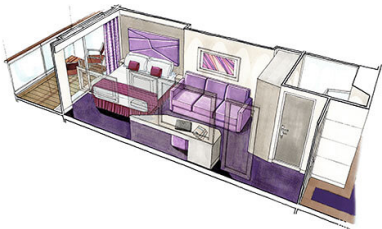

Εσωτερική Bella Guaranteed - IB

Η Εσωτερική Καμπίνα Bella Guarantee IB, έχει χωρητικότητα 14-28 τ.μ. και περιλαμβάνει δύο μονά κρεβάτια τα οποία κατόπιν αιτήματος μπορούν να μετατραπούν σε ένα διπλό. Επιπλέον περιλαμβάνει ευρύχωρη ντουλάπα, αναπαυτική πολυθρόνα, μπάνιο με ντουζιέρα, νιπτήρα, στεγνωτήρα μαλλιών, τηλεόραση, τηλέφωνο, Wi-Fi με χρέωση, μίνι μπαρ, χρηματοκιβώτιο και κλιματισμό.

Εσωτερική Premium Fantastica κατάστρωμα 10 - IL1
Η Εσωτερική Premium Fantastica IL1, βρίσκεται στο 10ο κατάστρωμα, έχει χωρητικότητα 28 τ.μ. και περιλαμβάνει δύο μονά κρεβάτια τα οποία κατόπιν αιτήματος μπορούν να μετατραπούν σε ένα διπλό. Επιπλέον περιλαμβάνει ευρύχωρη ντουλάπα, αναπαυτική πολυθρόνα, μπάνιο με ντουζιέρα, νιπτήρα, στεγνωτήρα μαλλιών, τηλεόραση, τηλέφωνο, Wi-Fi με χρέωση, μίνι μπαρ, χρηματοκιβώτιο και κλιματισμό.

Εξωτερική Bella Guaranteed - OB
Η Εξωτερική Καμπίνα Bella Guarantee OB, βρίσκεται στο 5ο κατάστρωμα έχει χωρητικότητα 17 τ.μ. και περιλαμβάνει δύο μονά κρεβάτια τα οποία κατόπιν αιτήματος μπορούν να μετατραπούν σε ένα διπλό. Επιπλέον περιλαμβάνει ευρύχωρη ντουλάπα, αναπαυτική πολυθρόνα, μπάνιο με ντουζιέρα, νιπτήρα, στεγνωτήρα μαλλιών, τηλεόραση, τηλέφωνο, Wi-Fi με χρέωση, μίνι μπαρ, χρηματοκιβώτιο και κλιματισμό.

Μπαλκόνι Bella Guaranteed - BB
Η Καμπίνα με μπαλκόνι Bella Guarantee BB, έχει χωρητικότητα 16-17 τ.μ. και το μπαλκόνι έχει χωρητικότητα 5-9 τ.μ. έχει δύο μονά κρεβάτια τα οποία κατόπιν αιτήματος μπορούν να μετατραπούν σε ένα διπλό. Επιπλέον περιλαμβάνει ευρύχωρη ντουλάπα, καθιστικό με καναπέ, μπάνιο με ντουζιέρα, νιπτήρα, στεγνωτήρα μαλλιών, τηλεόραση, τηλέφωνο, Wi-Fi με χρέωση, μίνι μπαρ, χρηματοκιβώτιο, κλιματισμό και μπαλκόνι.