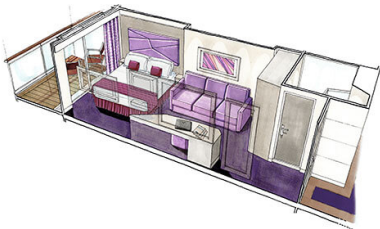

Μπαλκόνι Aurea κατάστρωμα 9-15 - BA
Η Καμπίνα με Μπαλκόνι Aurea BA, βρίσκεται στο 9ο – 15ο κατάστρωμα, έχει χωρητικότητα 17 τ.μ. και περιλαμβάνει μπαλκόνι περίπου 5-9 τ.μ. δύο μονά κρεβάτια τα οποία κατόπιν αιτήματος μπορούν να μετατραπούν σε ένα διπλό. Επιπλέον περιλαμβάνει ευρύχωρη ντουλάπα, καθιστικό με καναπέ, μπάνιο με ντουζιέρα ή μπανιέρα, νιπτήρα στεγνωτήρα μαλλιών, τηλεόραση, τηλέφωνο, Wi-Fi με χρέωση, μίνι μπαρ, χρηματοκιβώτιο, κλιματισμό και μπαλκόνι.