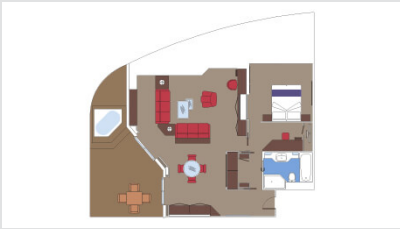

Σουίτα Εσωτερική MSC Yacht Club κατάστρωμα 16-18 - YIN

Η Εσωτερική Yacht Club Σουίτα YIN, βρίσκεται στο 16ο - 18ο κατάστρωμα, έχει χωρητικότητα 21 τ.μ. και περιλαμβάνει δύο μονά κρεβάτια τα οποία κατόπιν αιτήματος μπορούν να μετατραπούν σε ένα διπλό. Επιπλέον περιλαμβάνει ευρύχωρη ντουλάπα, καθιστικό με καναπέ, μπάνιο με ντουζιέρα ή μπανιέρα, νιπτήρα, στεγνωτήρα μαλλιών, τηλεόραση, τηλέφωνο, Wi-Fi, μίνι μπαρ, χρηματοκιβώτιο και κλιματισμό.

Σουίτα Deluxe MSC Yacht Club κατάστρωμα 16-19 - YC1

Η Σουίτα Deluxe Yacht Club YC1, βρίσκεται στο 16ο - 18ο κατάστρωμα, έχει χωρητικότητα 25 τ.μ. και περιλαμβάνει μπαλκόνι χωρητικότητας περίπου 8 τ.μ., δύο μονά κρεβάτια τα οποία κατόπιν αιτήματος μπορούν να μετατραπούν σε ένα διπλό. Επιπλέον περιλαμβάνει ευρύχωρη ντουλάπα, καθιστικό με καναπέ, μπάνιο με ντουζιέρα ή μπανιέρα, νιπτήρα, στεγνωτήρα μαλλιών, τηλεόραση, τηλέφωνο, Wi-Fi, μίνι μπαρ, χρηματοκιβώτιο, κλιματισμό και μπαλκόνι.

Σουίτα Deluxe MSC Grand Yacht Club κατάστρωμα 16-19 - YCP

Η Σουίτα Grand Yacht Club YCP, βρίσκεται στο 16ο - 19ο κατάστρωμα, έχει χωρητικότητα 25-43 τ.μ. και περιλαμβάνει μπαλκόνι χωρητικότητας περίπου 8-12 τ.μ., δύο μονά κρεβάτια τα οποία κατόπιν αιτήματος μπορούν να μετατραπούν σε ένα διπλό. Επιπλέον περιλαμβάνει ευρύχωρη ντουλάπα, καθιστικό με καναπέ, μπάνιο με μπανιέρα, νιπτήρα, στεγνωτήρα μαλλιών, τηλεόραση, τηλέφωνο, Wi-Fi, μίνι μπαρ, χρηματοκιβώτιο, κλιματισμό και μπαλκόνι.

Σουίτα Royal MSC Yacht Club κατάστρωμα 16 - YC3
Η Σουίτα Royal Yacht Club YC3, βρίσκεται στο 16ο κατάστρωμα, έχει χωρητικότητα 62 τ.μ. και περιλαμβάνει μπαλκόνι χωρητικότητας 33 τ.μ. με ιδιωτικό τζακούζι και τραπεζαρία, ξεχωριστό καθιστικό και τραπεζαρία, μεγάλη ντουλάπα, μπάνιο με μπανιέρα και ντουζιέρα, νιπτήρα, στεγνωτήρα μαλλιών, τηλεόραση, τηλέφωνο Wi-Fi με χρέωση, μίνι μπαρ, χρηματοκιβώτιο, κλιματισμό και μπαλκόνι.