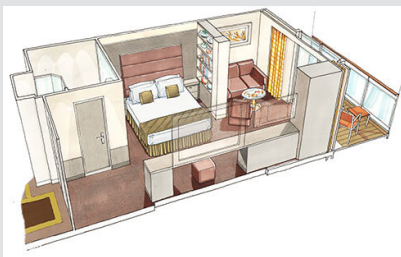

Σουίτα Deluxe MSC Grand Yacht Club κατάστρωμα 16-19 - YCP

Η Σουίτα Grand Yacht Club YCP, βρίσκεται στο 16ο - 19ο κατάστρωμα, έχει χωρητικότητα 25-43 τ.μ. και περιλαμβάνει μπαλκόνι χωρητικότητας περίπου 8-12 τ.μ., δύο μονά κρεβάτια τα οποία κατόπιν αιτήματος μπορούν να μετατραπούν σε ένα διπλό. Επιπλέον περιλαμβάνει ευρύχωρη ντουλάπα, καθιστικό με καναπέ, μπάνιο με μπανιέρα, νιπτήρα, στεγνωτήρα μαλλιών, τηλεόραση, τηλέφωνο, Wi-Fi, μίνι μπαρ, χρηματοκιβώτιο, κλιματισμό και μπαλκόνι.