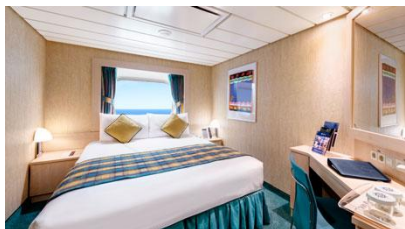

Εξωτερική Junior Fantastica κατάστρωμα 7-8 - OM1
Η Εξωτερική Καμπίνα Junior Fantastica OM1, βρίσκεται στο 7ο & 8ο κατάστρωμα και έχει χωρητικότητα 12-13 τ.μ. Περιλαμβάνει δύο μονά κρεβάτια τα οποία κατόπιν αιτήματος μπορούν να μετατραπούν σε ένα διπλό. Επιπλέον περιλαμβάνει ευρύχωρη ντουλάπα, αναπαυτική πολυθρόνα, μπάνιο με ντουζιέρα, στεγνωτήρα μαλλιών, τηλεόραση, τηλέφωνο, Wi-Fi με χρέωση, μίνι μπαρ, χρηματοκιβώτιο, κλιματισμό και παράθυρο.