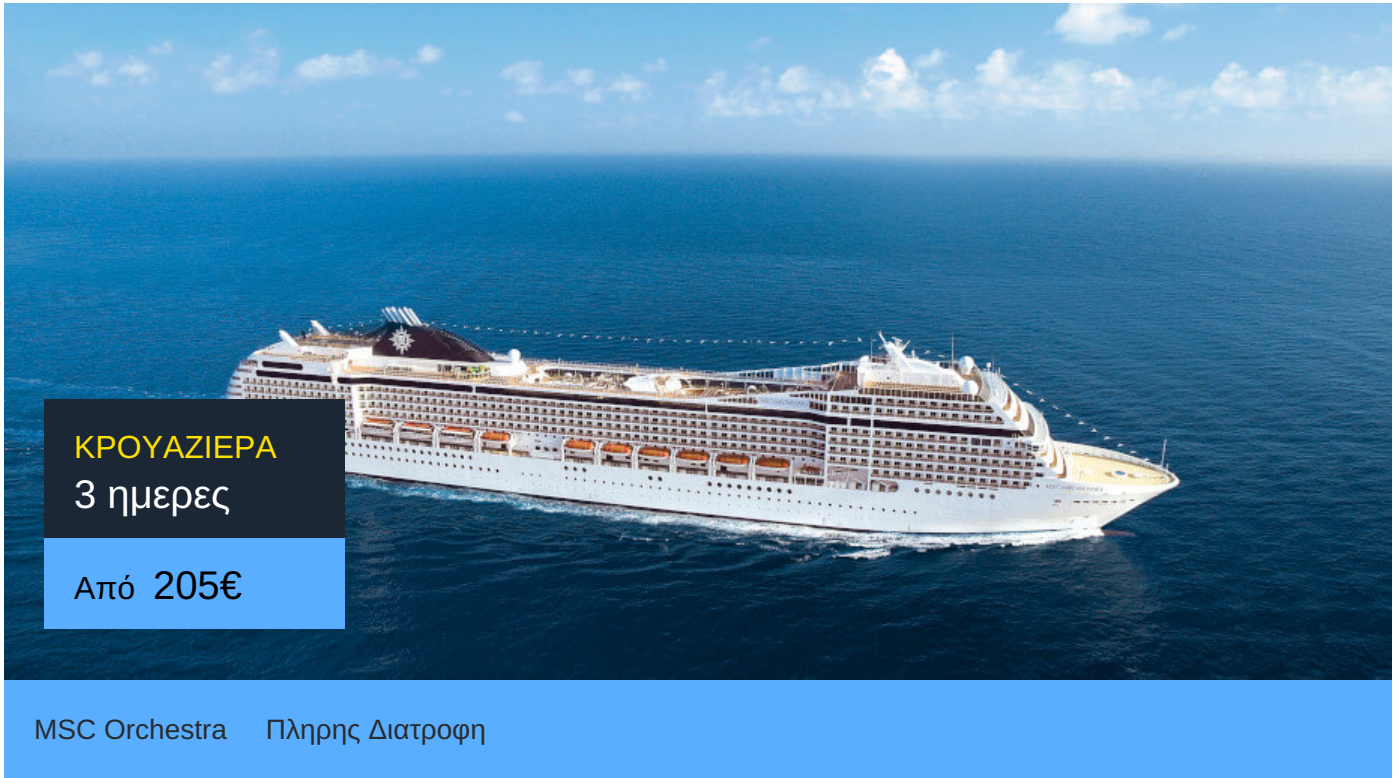

3ήμερη Κρουαζιέρα Ισπανία, Ιταλία

ΠΛΗΡΟΦΟΡΙΕΣ