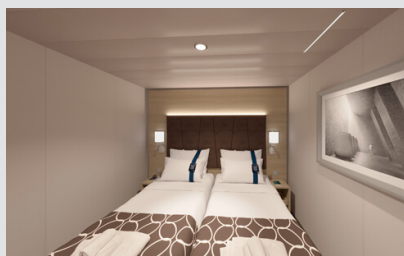

Οι Καμπίνες

Εσωτερική Bella Guaranteed - IB

Η Εσωτερική Καμπίνα Bella Guarantee IB, βρίσκεται στο 5ο – 21ο κατάστρωμα, έχει χωρητικότητα 15τ.μ. και περιλαμβάνει δύο μονά κρεβάτια τα οποία κατόπιν αιτήματος μπορούν να μετατραπούν σε ένα διπλό. Επιπλέον περιλαμβάνει ευρύχωρη ντουλάπα, αναπαυτική πολυθρόνα, μπάνιο με ντουζιέρα, στεγνωτήρα μαλλιών, τηλεόραση, Wi-Fi με χρέωση, τηλέφωνο, μίνι μπαρ, χρηματοκιβώτιο και κλιματισμό.