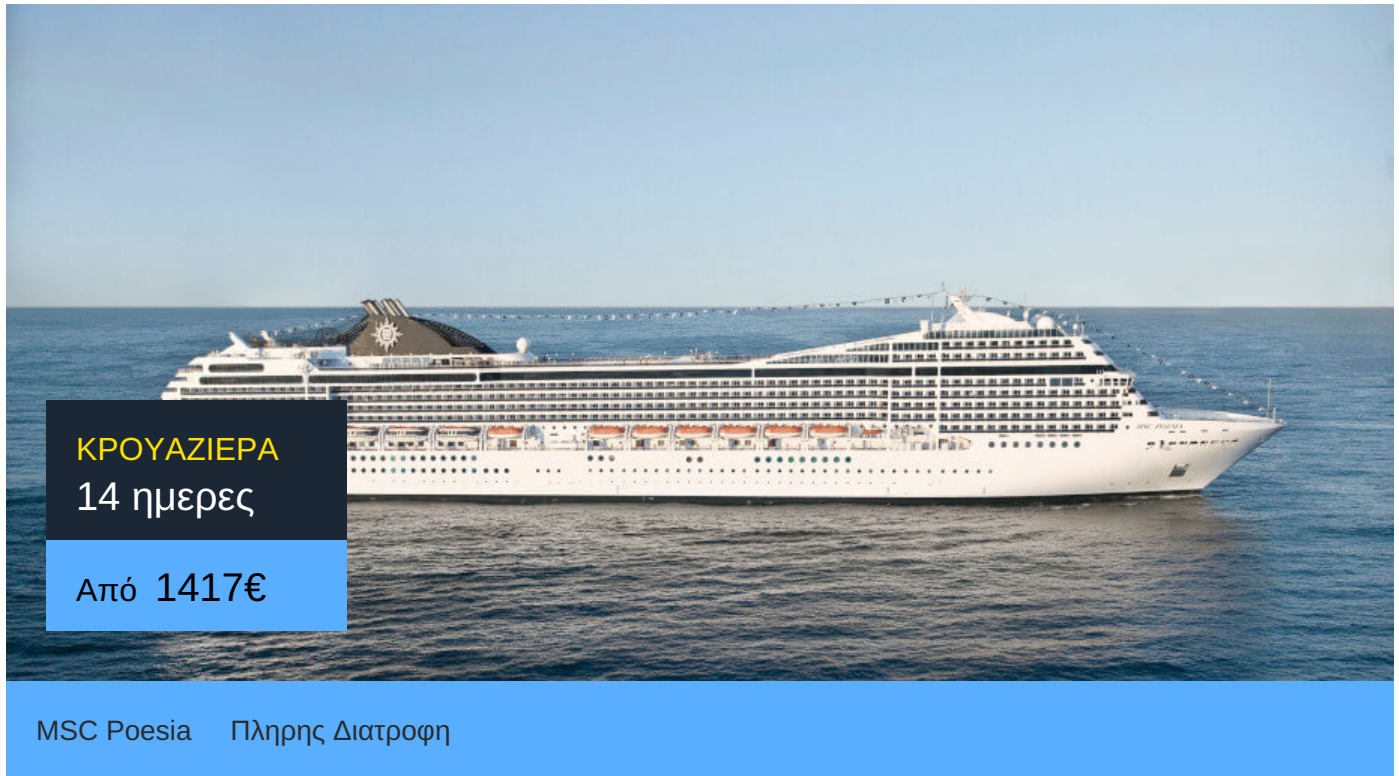

14ήμερη Κρουαζιέρα Copenhagen, Karlskrona, Warnemunde, IJmuiden, La Rochelle, Bilbao, Lisbon, Γιβραλτάρ, Valencia, Γενοα

ΠΛΗΡΟΦΟΡΙΕΣ