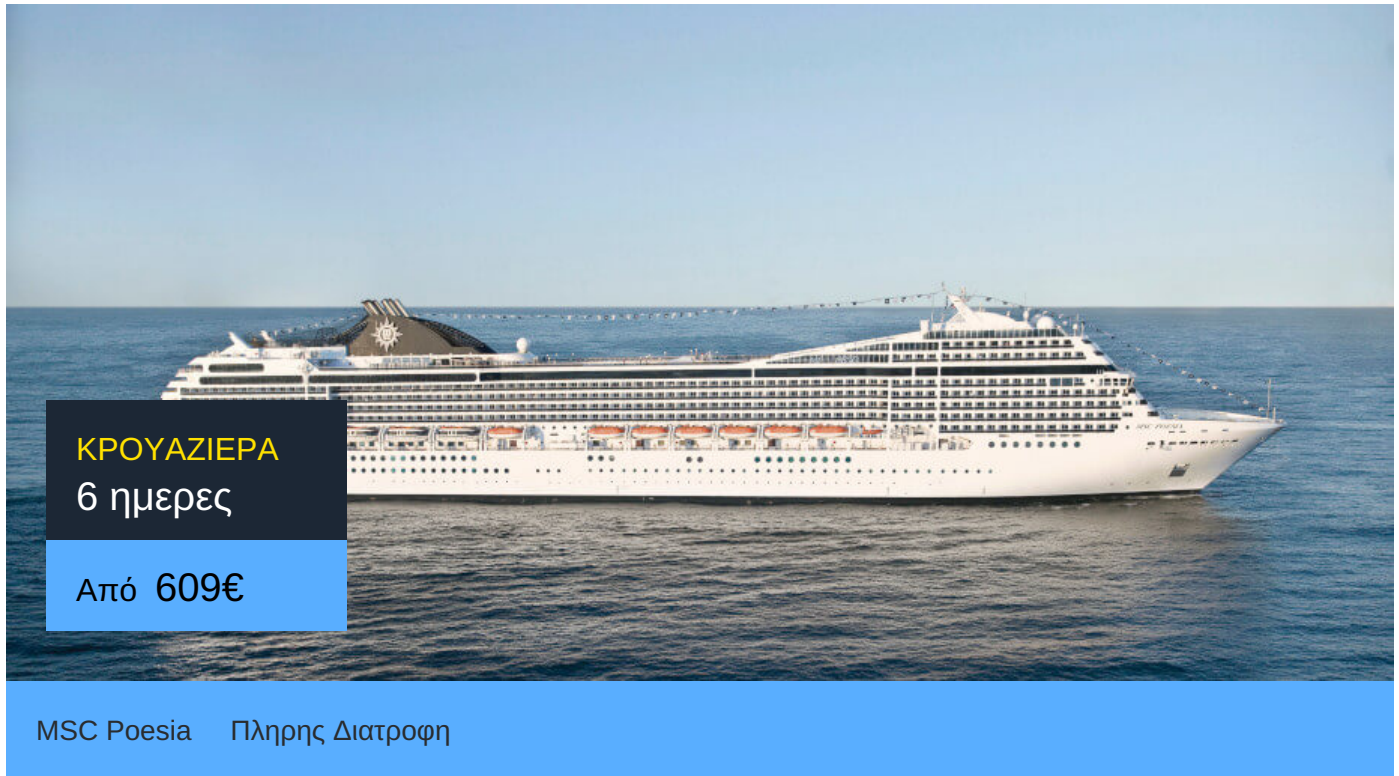

6ήμερη Κρουαζιέρα Oslo, Copenhagen, Warnemunde, Gdynia, Visby, Riga, Stockholm

ΠΛΗΡΟΦΟΡΙΕΣ