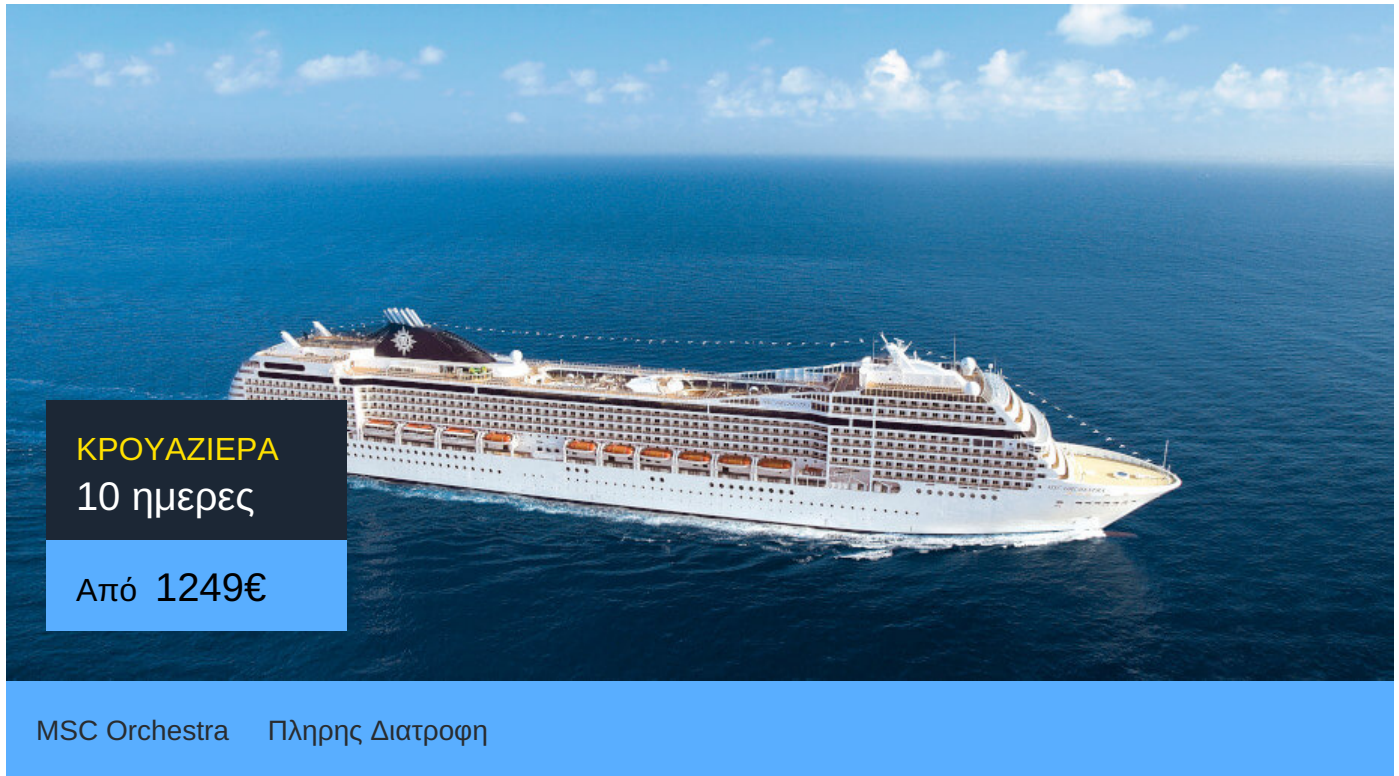

10ήμερη Κρουαζιέρα Olbia, Genova, Marseille, Malaga, Cadiz, Lisbon, Alicante, Mahon, Olbia

ΠΛΗΡΟΦΟΡΙΕΣ