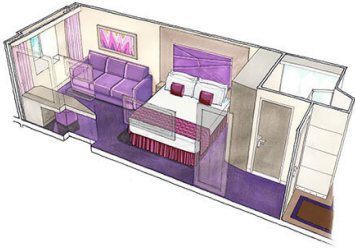

### Εσωτερική Bella Guaranteed - IB

Η Εσωτερική Καμπίνα Bella Guarantee IB, έχει χωρητικότητα 14-28 τ.μ. και περιλαμβάνει δύο μονά κρεβάτια τα οποία κατόπιν αιτήματος μπορούν να μετατραπούν σε ένα διπλό. Επιπλέον περιλαμβάνει ευρύχωρη ντουλάπα, αναπαυτική πολυθρόνα, μπάνιο με ντουζιέρα, νιπτήρα, στεγνωτήρα μαλλιών, τηλεόραση, τηλέφωνο, Wi-Fi με χρέωση, μίνι μπαρ, χρηματοκιβώτιο και κλιματισμό.

Εσωτερική Deluxe Fantastica κατάστρωμα 5-10 - IR1  
Η Εσωτερική Deluxe Fantastica IR1, βρίσκεται στο 5ο – 10ο κατάστρωμα, έχει χωρητικότητα 14 τ.μ. και περιλαμβάνει δύο μονά κρεβάτια τα οποία κατόπιν αιτήματος μπορούν να μετατραπούν σε ένα διπλό. Επιπλέον περιλαμβάνει ευρύχωρη ντουλάπα, αναπαυτική πολυθρόνα, μπάνιο με ντουζιέρα, νιπτήρα, στεγνωτήρα μαλλιών, τηλεόραση, τηλέφωνο, Wi-Fi με χρέωση, μίνι μπαρ, χρηματοκιβώτιο και κλιματισμό.

Εσωτερική Deluxe Fantastica κατάστρωμα 11-15 - IR2  
Η Εσωτερική Deluxe Fantastica IR2, βρίσκεται στο 11ο – 15ο κατάστρωμα, έχει χωρητικότητα 14-16 τ.μ. και περιλαμβάνει δύο μονά κρεβάτια τα οποία κατόπιν αιτήματος μπορούν να μετατραπούν σε ένα διπλό. Επιπλέον περιλαμβάνει ευρύχωρη ντουλάπα, αναπαυτική πολυθρόνα, μπάνιο με ντουζιέρα, νιπτήρα, στεγνωτήρα μαλλιών, τηλεόραση, τηλέφωνο, Wi-Fi με χρέωση, μίνι μπαρ, χρηματοκιβώτιο και κλιματισμό.

Εξωτερική Bella Guaranteed - OB  
Η Εξωτερική Καμπίνα Bella Guarantee OB, βρίσκεται στο 5ο κατάστρωμα έχει χωρητικότητα 17 τ.μ. και περιλαμβάνει δύο μονά κρεβάτια τα οποία κατόπιν αιτήματος μπορούν να μετατραπούν σε ένα διπλό. Επιπλέον περιλαμβάνει ευρύχωρη ντουλάπα, αναπαυτική πολυθρόνα, μπάνιο με ντουζιέρα, νιπτήρα, στεγνωτήρα μαλλιών, τηλεόραση, τηλέφωνο, Wi-Fi με χρέωση, μίνι μπαρ, χρηματοκιβώτιο και κλιματισμό.