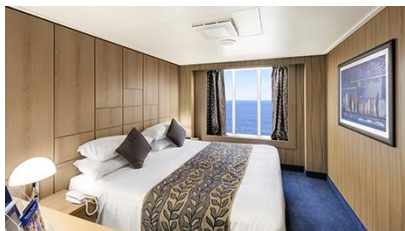

### Εσωτερική Bella Guaranteed - IB

Η Εσωτερική Καμπίνα Bella Guarantee IB, έχει χωρητικότητα περίπου 13 τ.μ. και περιλαμβάνει δύο μονά κρεβάτια τα οποία κατόπιν αιτήματος μπορούν να μετατραπούν σε ένα διπλό. Επιπλέον περιλαμβάνει ευρύχωρη ντουλάπα, αναπαυτική πολυθρόνα, μπάνιο με ντουζιέρα, στεγνωτήρα μαλλιών, τηλεόραση, τηλέφωνο, Wi-Fi με χρέωση, μίνι μπαρ, χρηματοκιβώτιο και κλιματισμό.

Εξωτερική Bella Guaranteed - OB  
Η Εξωτερική Καμπίνα Bella Guarantee OB, έχει χωρητικότητα περίπου 13-22 τ.μ. και περιλαμβάνει δύο μονά κρεβάτια τα οποία κατόπιν αιτήματος μπορούν να μετατραπούν σε ένα διπλό. Επιπλέον περιλαμβάνει ευρύχωρη ντουλάπα, αναπαυτική πολυθρόνα, μπάνιο με ντουζιέρα, στεγνωτήρα μαλλιών, τηλεόραση, τηλέφωνο, Wi-Fi με χρέωση, μίνι μπαρ, χρηματοκιβώτιο και κλιματισμό.