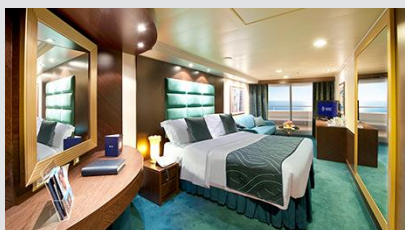

Σουίτα Premium Aurea πανοραμικο παραθυρο κατάστρωμα 9-11 - SLS

Η Σουίτα Premium Aurea με πανοραμικό παράθυρο SLS, βρίσκεται στο 9ο – 11ο κατάστρωμα, έχει χωρητικότητα 25-31 τ.μ. και περιλαμβάνει μεγάλο πανοραμικό παράθυρο, δύο μονά κρεβάτια τα οποία κατόπιν αιτήματος μπορούν να μετατραπούν σε ένα διπλό. Επιπλέον περιλαμβάνει ευρύχωρη ντουλάπα, καθιστικό με καναπέ, μπάνιο με μπανιέρα, στεγνωτήρα μαλλιών, τηλεόραση, τηλέφωνο, Wi-Fi με χρέωση, μίνι μπαρ, χρηματοκιβώτιο, κλιματισμό και μπαλκόνι.