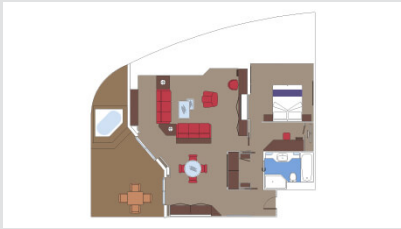

### Σουίτα Deluxe MSC Yacht Club κατάστρωμα 16-19 - YC1

Η Σουίτα Deluxe Yacht Club YC1, βρίσκεται στο 16ο - 18ο κατάστρωμα, έχει χωρητικότητα 25 τ.μ. και περιλαμβάνει μπαλκόνι χωρητικότητας περίπου 8 τ.μ., δύο μονά κρεβάτια τα οποία κατόπιν αιτήματος μπορούν να μετατραπούν σε ένα διπλό. Επιπλέον περιλαμβάνει ευρύχωρη ντουλάπα, καθιστικό με καναπέ, μπάνιο με ντουζιέρα ή μπανιέρα, νιπτήρα, στεγνωτήρα μαλλιών, τηλεόραση, τηλέφωνο, Wi-Fi, μίνι μπαρ, χρηματοκιβώτιο, κλιματισμό και μπαλκόνι.

### Σουίτα Deluxe MSC Grand Yacht Club κατάστρωμα 16-19 - YCP

Η Σουίτα Grand Yacht Club YCP, βρίσκεται στο 16ο - 19ο κατάστρωμα, έχει χωρητικότητα 25-43 τ.μ. και περιλαμβάνει μπαλκόνι χωρητικότητας περίπου 8-12 τ.μ., δύο μονά κρεβάτια τα οποία κατόπιν αιτήματος μπορούν να μετατραπούν σε ένα διπλό. Επιπλέον περιλαμβάνει ευρύχωρη ντουλάπα, καθιστικό με καναπέ, μπάνιο με μπανιέρα, νιπτήρα, στεγνωτήρα μαλλιών, τηλεόραση, τηλέφωνο, Wi-Fi, μίνι μπαρ, χρηματοκιβώτιο, κλιματισμό και μπαλκόνι.

Σουίτα Royal MSC Yacht Club κατάστρωμα 16 - YC3  
Η Σουίτα Royal Yacht Club YC3, βρίσκεται στο 16ο κατάστρωμα, έχει χωρητικότητα 62 τ.μ. και περιλαμβάνει μπαλκόνι χωρητικότητας 33 τ.μ. με ιδιωτικό τζακούζι και τραπεζαρία, ξεχωριστό καθιστικό και τραπεζαρία, μεγάλη ντουλάπα, μπάνιο με μπανιέρα και ντουζιέρα, νιπτήρα, στεγνωτήρα μαλλιών, τηλεόραση, τηλέφωνο Wi-Fi με χρέωση, μίνι μπαρ, χρηματοκιβώτιο, κλιματισμό και μπαλκόνι.