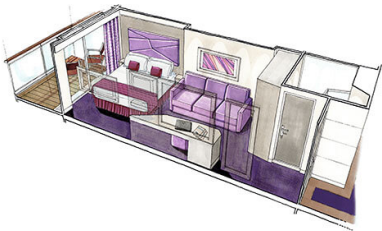

### Εσωτερική Bella Guaranteed - IB

Η Εσωτερική Καμπίνα Bella Guarantee IB, έχει χωρητικότητα 14-28 τ.μ. και περιλαμβάνει δύο μονά κρεβάτια τα οποία κατόπιν αιτήματος μπορούν να μετατραπούν σε ένα διπλό. Επιπλέον περιλαμβάνει ευρύχωρη ντουλάπα, αναπαυτική πολυθρόνα, μπάνιο με ντουζιέρα, νιπτήρα, στεγνωτήρα μαλλιών, τηλεόραση, τηλέφωνο, Wi-Fi με χρέωση, μίνι μπαρ, χρηματοκιβώτιο και κλιματισμό.

**Εξωτερική Bella Guaranteed - OB**  
Η Εξωτερική Καμπίνα Bella Guarantee OB, βρίσκεται στο 5ο κατάστρωμα έχει χωρητικότητα 17 τ.μ. και περιλαμβάνει δύο μονά κρεβάτια τα οποία κατόπιν αιτήματος μπορούν να μετατραπούν σε ένα διπλό. Επιπλέον περιλαμβάνει ευρύχωρη ντουλάπα, αναπαυτική πολυθρόνα, μπάνιο με ντουζιέρα, νιπτήρα, στεγνωτήρα μαλλιών, τηλεόραση, τηλέφωνο, Wi-Fi με χρέωση, μίνι μπαρ, χρηματοκιβώτιο και κλιματισμό.

Μπαλκόνι Bella Guaranteed - BB  
Η Καμπίνα με μπαλκόνι Bella Guarantee BB, έχει χωρητικότητα 16-17 τ.μ. και το μπαλκόνι έχει χωρητικότητα 5-9 τ.μ. έχει δύο μονά κρεβάτια τα οποία κατόπιν αιτήματος μπορούν να μετατραπούν σε ένα διπλό. Επιπλέον περιλαμβάνει ευρύχωρη ντουλάπα, καθιστικό με καναπέ, μπάνιο με ντουζιέρα, νιπτήρα, στεγνωτήρα μαλλιών, τηλεόραση, τηλέφωνο, Wi-Fi με χρέωση, μίνι μπαρ, χρηματοκιβώτιο, κλιματισμό και μπαλκόνι.