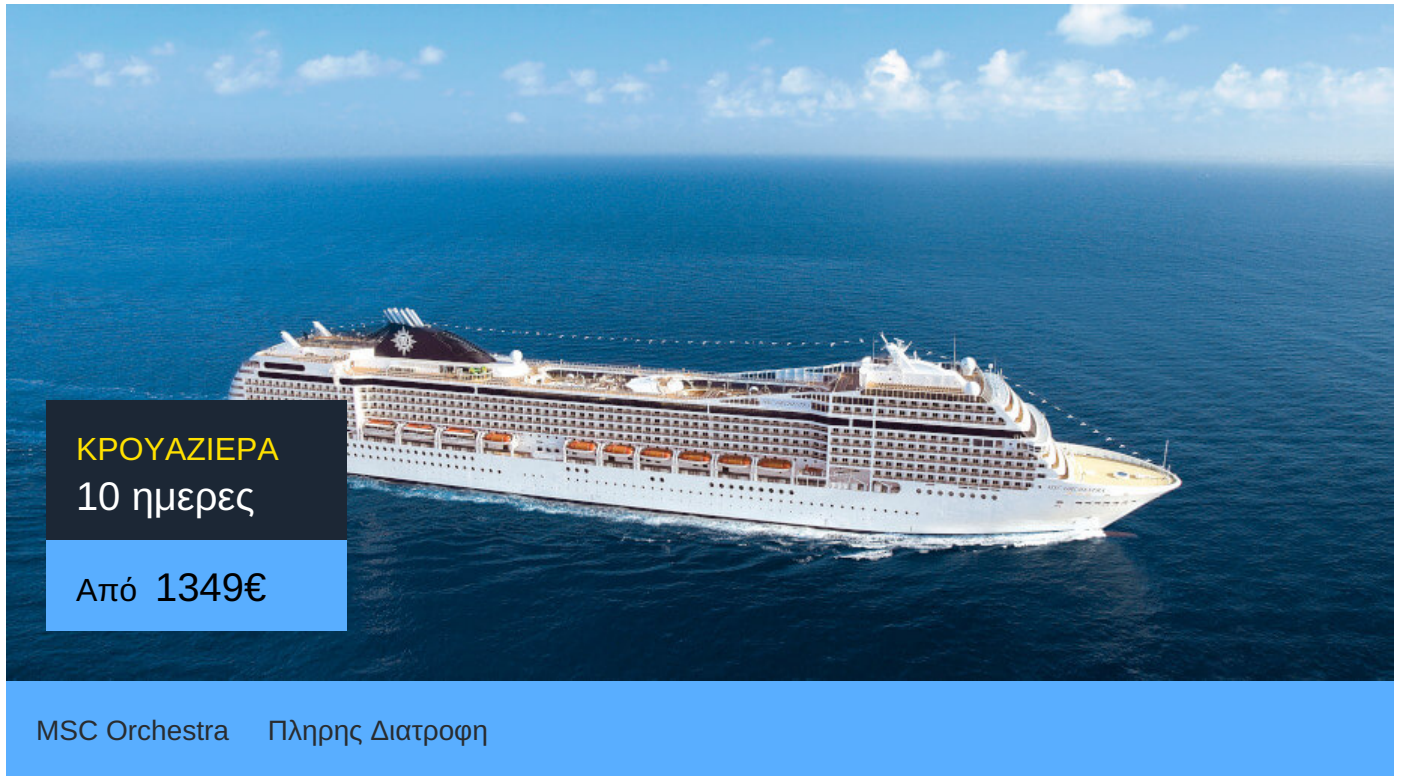

10ήμερη Κρουαζιέρα Γενοα, Marseille, Malaga, Cadiz, Lisbon, Alicante, Mahon, Olbia, Γενοα

ΠΛΗΡΟΦΟΡΙΕΣ